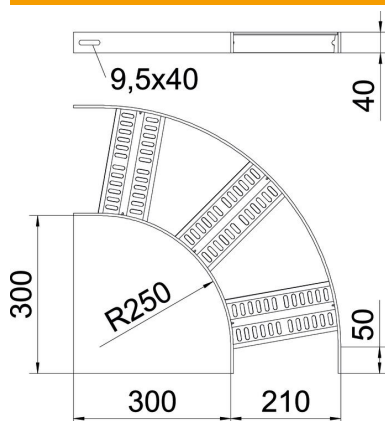

Karta charakterystyki technicznej

Łuk 90° ze szczębłem Z SG

Numery katalogowe: 7098978

Łuk 90° drabin kablowych morskich typu SLZ o wysokości boku 40 mm, ze spawanymi, perforowanymi szczębłami typu Z.

Łączniki w potrzebnej ilości należy zamawiać osobno.

CE

St stal

SG gruntowane do spawania

Dane podstawow

Numery katalogowe	7098978
Typ	SLZB 90 200 SG
Oznaczenie 1	Łuk 90°
Oznaczenie 2	ze szczębłem typu Z
Wytwórca	OBO
Wymiar	B210mm
Materiał	Stal
Powierzchnia	gruntowane do spawania
Norma powierzchni	
Najmniejsza jednostka sprzedaży	1
Jednostka opakowania	Sztuk
Ciężar	295,1 kg
Jednostka wagi	kg/100 szt.

Karta charakterystyki technicznej

Łuk 90° ze szczębem Z SG

Numery katalogowe: 7098978

Wymiary

Szerokość	200 mm
Wysokość	40 mm

Dane techniczne

Wygięcie (kąt)	90°
Wersja szczębli	Profil perforowany
Wykonanie profilu bocznego	plaski profil
Wersja połączenia	bez łącznika
Podtrzymanie funkcji	brak
Zmiana kierunku	poziomy
Stal nierdzewna, wytrawiana	brak
Zawias	brak
Perforacja boczna	brak
Wykonanie szerokorozpiętościowe	brak