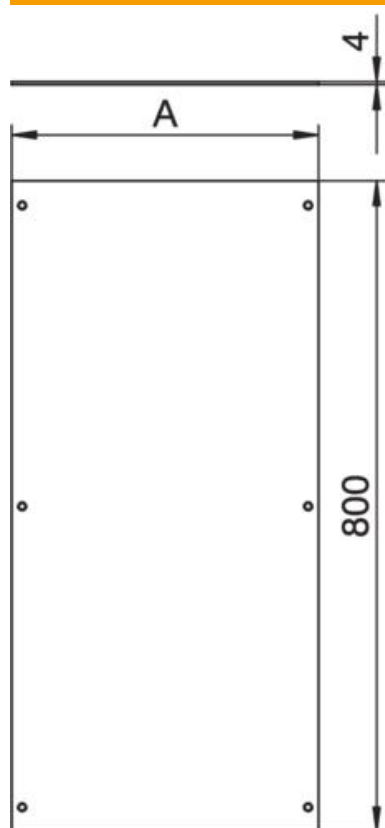

# Karta charakterystyki technicznej

Pokrywa montażowa, zaślepiona, 800 mm

Numery katalogowe: 7425006

Do zamknięcia jednostki kanału. W komplecie z śrubami montażowymi pokrywy.

**St** stal

**FS** ocynkowane metodą Sendzimira

## Dane podstawow

Numery katalogowe	7425006
Typ	OKA D 500
Oznaczenie 1	Pokrywa montażowa
Oznaczenie 2	rewizyjna
Wytwórca	OBO
Wymiar	800x500x4
Materiał	Stal
Powierzchnia	cynkowana metodą Sendzimira
Norma powierzchni	DIN EN 10346
Najmniejsza jednostka sprzedaży	1
Jednostka opakowania	Sztuk
Ciężar	1192 kg
Jednostka wagi	kg/100 szt.

# Karta charakterystyki technicznej

Pokrywa montażowa, zaślepiona, 800 mm

Numery katalogowe: 7425006

## Wymiary

Długość	800 mm
Szerokość	500 mm
Wymiar A	477 mm