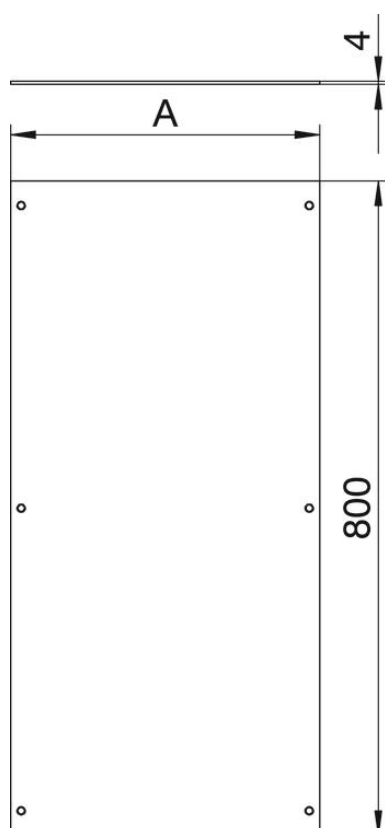

# Karta charakterystyki technicznej

Pokrywa montażowa, zaślepiona, 800 mm

Numery katalogowe: 7425006

Do zamknięcia jednostki kanału. W komplecie z śrubami montażowymi pokrywy.

**St** stal

**FS** ocynkowane metodą Sendzimira

## Dane podstawow

Numery katalogowe	7425006
Typ	OKA D 500
Oznaczenie 1	Pokrywa montażowa
Oznaczenie 2	rewizyjna
Wytwórca	OBO
Wymiar	800x500x4
Materiał	Stal
Powierzchnia	cynkowana metodą Sendzimira
Norma powierzchni	DIN EN 10346
Najmniejsza jednostka sprzedaży	1
Jednostka opakowania	Sztuk
Ciężar	1192 kg
Jednostka wagi	kg/100 szt.

# Karta charakterystyki technicznej

Pokrywa montażowa, zaślepiona, 800 mm

Numery katalogowe: 7425006

## Wymiary

Długość	800 mm
Szerokość	500 mm
Wymiar A	477 mm