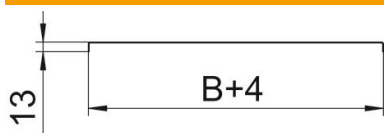

## Dane podstawow

Numery katalogowe	6052643
Typ	DRLU 100 DD
Oznaczenie 1	Pokrywa pełna
Oznaczenie 2	do korytek i drabinek kabł.
Wytwórca	OBO
Wymiar	100x3000
Materiał	Stal
Powierzchnia	cynkowana metodą Sendzimira /aluminium, double dip
Norma powierzchni	DIN EN 10346
Najmniejsza jednostka sprzedaży	3
Jednostka opakowania	Metr
Ciężar	99 kg
Jednostka wagi	kg/100 m

## Wymiary

Długość	3 000 mm
Długość	10 ft
Szerokość	100 mm
Szerokość	4 in
Wysokość	13 mm
Grubość blachy	0,03 in
Grubość blachy	1 mm
Wymiar B (mm)	100 mm
Wymiar H	15 mm