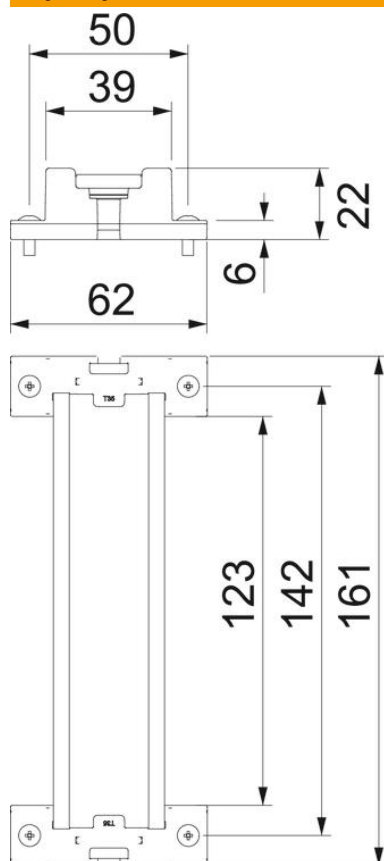

Karta charakterystyki technicznej

Zestaw szyn montażowych

Numery katalogowe: 1115879

Szyna kołpakowa 35 x 7,5 mm wg DIN EN 60715 (wcześniej DIN EN 50022).

Dane podstawow

Numery katalogowe	1115879
Typ	2069 X10 FS
Oznaczenie 1	Szyna kołpakowa
Oznaczenie 2	ze wspornikami i śrubami
Wytwórca	OBO
Wymiar	156x35x7,5
Najmniejsza jednostka sprzedaży	1
Jednostka opakowania	Sztuk
Ciężar	7,4 kg
Jednostka wagi	kg/100 szt.

Karta charakterystyki technicznej

Zestaw szyn montażowych

Numery katalogowe: 1115879

Wymiary

Długość	161 mm
Szerokość	62 mm
Wysokość	23 mm

Dane techniczne

Wersje szyn	Szyna DIN EN 60715
-------------	--------------------