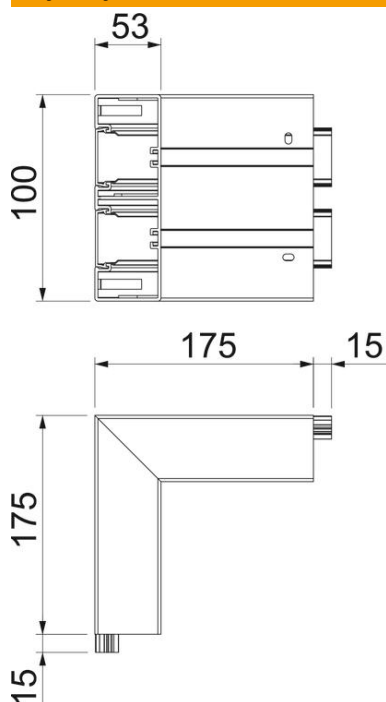

Karta charakterystyki technicznej

Naroże zewnętrzne, do kanału podparapetowego Rapid 45-2 typ GK-53165

Numery katalogowe: 6113412

Naroże zewnętrzne 90° do zmiany kierunków kanałów podparapetowych Rapid 45-2.

PVC polichlorek winylu

Dane podstawow

Numery katalogowe	6113412
Typ	GK-AS53165LGR
Oznaczenie 1	Naroże zewnętrzne
Oznaczenie 2	stałe
Wytwórca	OBO
Wymiar	190x190x165
Kolor	jasnoszary; RAL 7035
Materiał	Polichlorek winylu
Najmniejsza jednostka sprzedaży	1
Jednostka opakowania	Sztuk
Ciężar	66,8 kg
Jednostka wagi	kg/100 szt.

Karta charakterystyki technicznej

Naroże zewnętrzne, do kanału podparapetowego Rapid 45-2 typ GK-53165

Numery katalogowe: 6113412

Wymiary

Długość	175 mm
Szerokość	165 mm
Wysokość	53 mm

Dane techniczne

Ilość pokryw	2
Wykonanie dla szerokości kanału	Podstawa i pokrywa
do wysokości kanału	165 mm
Bezhalogenowy	brak
Klamra mocująca kable	brak
Łącznik kanału EÜK	brak
Rodzaj montażu pokryw	Położenie wewnętrzne
Perforacja montażowa w dnie	tak
Szerokość pokrywy	45 mm
Szerokość pokrywy 2	45 mm
Szerokość pokrywy 3	0 mm
Stopień ochrony	IP 20
Folia ochronna	tak
Odporność kod IK	IK08
Symetryczne	tak
Zakres temperatur maks.	60 °C
Zakres temperatur min.	-15 °C
Zakres kąta maks.	90 mm
Zakres kąta min.	90 mm