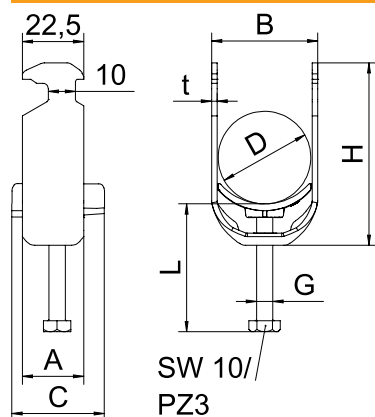

Nr kat. 1186456

Alu aluminium

Dane podstawowe

Nr kat.	1186456
Typ	BS-H1-K-58 ALU
Wymiar	52-58mm
Materiał	aluminium
Skrót materiału	Al
Najmniejsza jednostka sprzedaży (MOQ)	25 szt.
Waga	4,20 kg/100 szt.

Dane techniczne