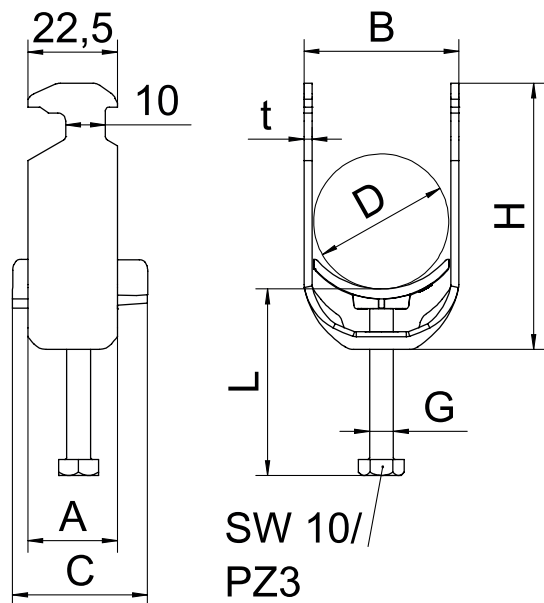

Nr kat. 1186456

Alu aluminium

Dane podstawowe

Nr kat.	1186456
Typ	BS-H1-K-58 ALU
Wymiar	52-58mm
Materiał	aluminium
Skrót materiału	Al
Najmniejsza jednostka sprzedaży (MOQ)	25 szt.
Waga	4,20 kg/100 szt.

Dane techniczne