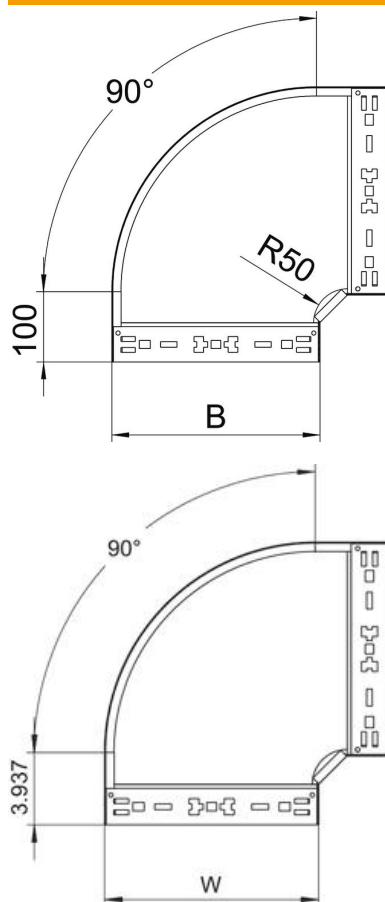

Karta charakterystyki technicznej

Łuk 90° Magic 60 FS

Numery katalogowe: 6041136

Łuk 90° z systemem szybkozłączy. Do wszystkich koryt kablowych o wysokości boku 60 mm.

St stal

FS ocynkowane metodą Sendzimira

Dane podstawow

Numery katalogowe	6041136
Typ	RBM 90 630 FS
Oznaczenie 1	Łuk 90°
Oznaczenie 2	z szybkozłączy
Wytwórca	OBO
Wymiar	60x300
Materiał	Stal
Powierzchnia	cynkowana metodą Sendzimira
Norma powierzchni	DIN EN 10346
Najmniejsza jednostka sprzedaży	1
Jednostka opakowania	Sztuk
Ciężar	192,2 kg
Jednostka wagi	kg/100 szt.

Karta charakterystyki technicznej

Łuk 90° Magic 60 FS

Numery katalogowe: 6041136

Wymiary

Szerokość	300 mm
Szerokość	12 in
Wysokość	60 mm
Wysokość	2 in
Grubość blachy	1,25 mm
Wymiar B	300 mm

Dane techniczne

Wygięcie (kąt)	90°
Wersja połączenia	zintegrowany łącznik
Podtrzymanie funkcji	tak
Perforacja montażowa w dnie	brak
Rysunek otworów NATO	brak
Zmiana kierunku	poziomy
Stal nierdzewna, wytrawiana	brak
Perforacja boczna	brak
Wykonanie szerokorozpiętościowe	brak
Rodzaj złącza kablowego systemu nośnego	Zamocowanie zatrzaskowe