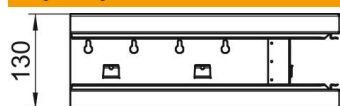

Karta charakterystyki technicznej

Naroże zewnętrzne, do kanału podparapetowego Rapid 80
typ GS-S70130
Numery katalogowe: 6277210

Naroże zewnętrzne do zmiany kierunków kanałów podparapetowych GS.

St stal

Dane podstawow

Numery katalogowe	6277210
Typ	GS-SA70130RW
Oznaczenie 1	Naroże zewnętrzne
Oznaczenie 2	symetryczne
Wytwórca	OBO
Wymiar	70x130x300
Kolor	czysta biel; RAL 9010
Materiał	Stal
Najmniejsza jednostka sprzedaży	1
Jednostka opakowania	Sztuk
Ciężar	193 kg
Jednostka wagi	kg/100 szt.

Karta charakterystyki technicznej

Naroże zewnętrzne, do kanału podparapetowego Rapid 80
typ GS-S70130
Numery katalogowe: 6277210

Wymiary

Długość	300 mm
Szerokość	130 mm
Wysokość	70 mm

Dane techniczne

Ilość pokryw	1
Wykonanie	Podstawa
dla szerokości kanału	130 mm
do wysokości kanału	70 mm
Bezhalogenowy	tak
Klamra mocująca kable	brak
Łącznik kanału EÜK	brak
Rodzaj montażu pokryw	Położenie wewnętrzne
Perforacja montażowa w dnie	tak
Szerokość pokrywy	76,5 mm
Stopień ochrony	IP 30
Folia ochronna	tak
Odporność kod IK	IK10
Symetryczne	tak
Zakres temperatur maks.	60 °C
Zakres temperatur min.	-25 °C
Zakres kąta min.	90 mm