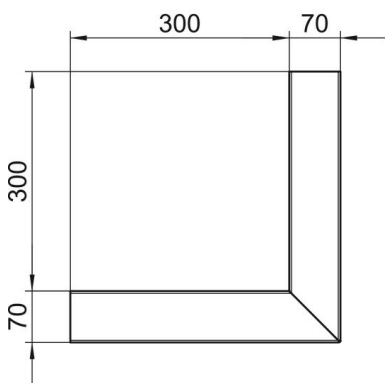

Numery katalogowe	6277210
Typ	GS-SA70130RW
Oznaczenie 1	Naroże zewnętrzne
Oznaczenie 2	symetryczne
Wytwórca	OBO
Wymiar	70x130x300
Kolor	czysta biel; RAL 9010
Materiał	Stal
Najmniejsza jednostka sprzedaży	1
Jednostka opakowania	Sztuk
Ciężar	193 kg
Jednostka wagi	kg/100 szt.

Karta charakterystyki technicznej

Naroże zewnętrzne, do kanału podparapetowego Rapid 80
typ GS-S70130
Numery katalogowe: 6277210

Wymiary

Długość	300 mm
Szerokość	130 mm
Wysokość	70 mm

Dane techniczne

Ilość pokryw	1
Wykonanie	Podstawa
dla szerokości kanału	130 mm
do wysokości kanału	70 mm
Bezhalogenowy	tak
Klamra mocująca kable	brak
Łącznik kanału EÜK	brak
Rodzaj montażu pokryw	Położenie wewnętrzne
Perforacja montażowa w dnie	tak
Szerokość pokrywy	76,5 mm
Stopień ochrony	IP 30
Folia ochronna	tak
Odporność kod IK	IK10
Symetryczne	tak
Zakres temperatur maks.	60 °C
Zakres temperatur min.	-25 °C
Zakres kąta min.	90 mm