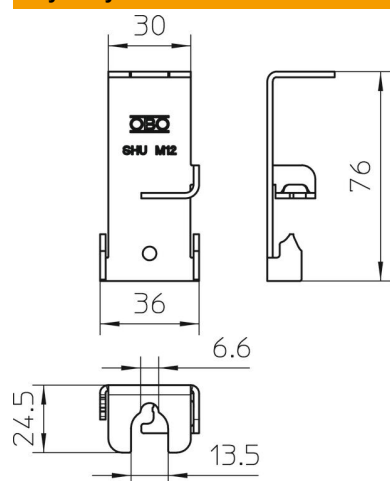

St stal

DD cynkowana metodą Sendzimira /aluminium, double dip

Dane podstawow

Numery katalogowe	6015324
Typ	SHU M12 DD
Oznaczenie 1	Wspornik boczny uni
Wytwórca	OBO
Wymiar	75x36x2
Materiał	Stal
Powierzchnia	cynkowana metodą Sendzimira /aluminium, double dip
Norma powierzchni	DIN EN 10346
Najmniejsza jednostka sprzedaży	50
Jednostka opakowania	Sztuk
Ciężar	5,1 kg
Jednostka wagi	kg/100 szt.

Karta charakterystyki technicznej

Uchwyt boczny uniwersalny FT

Numery katalogowe: 6015324

Wymiary

Długość	76 mm
Szerokość	36 mm
Wysokość	25 mm

Dane techniczne

Obciążenie niszczące	0,5 kN
Grubość materiału	2 mm