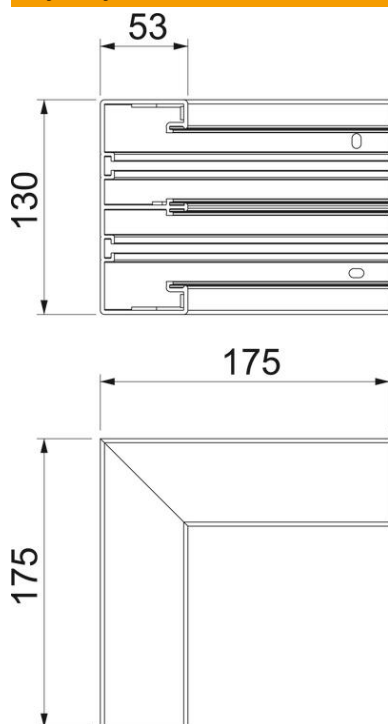

Karta charakterystyki technicznej

Naroże wewnętrzne, do kanału podparapetowego Rapid 45-2 typ GK-53130

Numery katalogowe: 6113242

Naroże wewnętrzne 90° do zmiany kierunków kanałów Rapid 45-2.

PVC polichlorek winylu

Dane podstawow

Numery katalogowe	6113242
Typ	GK-IS53130LGR
Oznaczenie 1	Naroże wewnętrzne
Oznaczenie 2	stałe
Wytwórca	OBO
Wymiar	175x175x130
Kolor	jasnoszary; RAL 7035
Materiał	Polichlorek winylu
Najmniejsza jednostka sprzedaży	1
Jednostka opakowania	Sztuk
Ciężar	44,4 kg
Jednostka wagi	kg/100 szt.

Karta charakterystyki technicznej

Naroże wewnętrzne, do kanału podparapetowego Rapid 45-2 typ GK-53130

Numer katalogowy: 6113242

Wymiary

Długość	175 mm
Szerokość	130 mm
Wysokość	53 mm

Dane techniczne

Ilość pokryw	2
Wykonanie	Podstawa
Kształt	symetryczne
Bezhalogenowy	brak
Klamra mocująca kable	brak
Łącznik kanału EÜK	brak
Rodzaj montażu pokryw	Położenie wewnętrzne
Perforacja montażowa w dnie	tak
Szerokość pokrywy	45 mm
Szerokość pokrywy 2	45 mm
Szerokość pokrywy 3	0 mm
Stopień ochrony	IP 20
Folia ochronna	tak
Odporność kod IK	IK08
Zakres temperatur maks.	60 °C
Zakres temperatur min.	-15 °C
Zakres kąta maks.	90 mm
Zakres kąta min.	90 mm