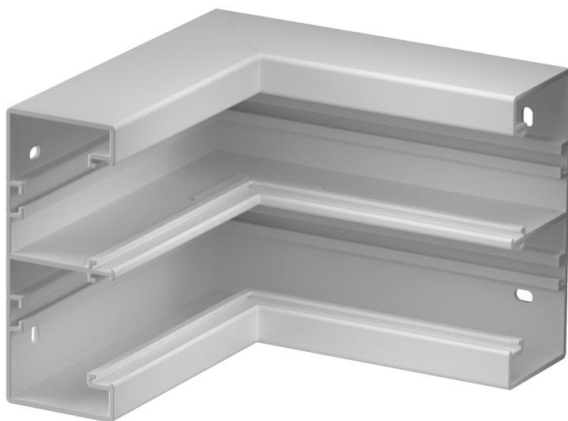

Karta charakterystyki technicznej

Naroże wewnętrzne, do kanału podparapetowego Rapid 45-2 typ GK-53130

Numery katalogowe: 6113242

Naroże wewnętrzne 90° do zmiany kierunków kanałów Rapid 45-2.

PVC polichlorek winylu

Dane podstawow

Numery katalogowe	6113242
Typ	GK-IS53130LGR
Oznaczenie 1	Naroże wewnętrzne
Oznaczenie 2	stałe
Wytwórca	OBO
Wymiar	175x175x130
Kolor	jasnoszary; RAL 7035
Materiał	Polichlorek winylu
Najmniejsza jednostka sprzedaży	1
Jednostka opakowania	Sztuk
Ciężar	44,4 kg
Jednostka wagi	kg/100 szt.

Karta charakterystyki technicznej

Naroże wewnętrzne, do kanału podparapetowego Rapid 45-2 typ GK-53130

Numer katalogowy: 6113242

Wymiary

Długość	175 mm
Szerokość	130 mm
Wysokość	53 mm

Dane techniczne

Ilość pokryw	2
Wykonanie	Podstawa
Kształt	symetryczne
Bezhalogenowy	brak
Klamra mocująca kable	brak
Łącznik kanału EÜK	brak
Rodzaj montażu pokryw	Położenie wewnętrzne
Perforacja montażowa w dnie	tak
Szerokość pokrywy	45 mm
Szerokość pokrywy 2	45 mm
Szerokość pokrywy 3	0 mm
Stopień ochrony	IP 20
Folia ochronna	tak
Odporność kod IK	IK08
Zakres temperatur maks.	60 °C
Zakres temperatur min.	-15 °C
Zakres kąta maks.	90 mm
Zakres kąta min.	90 mm