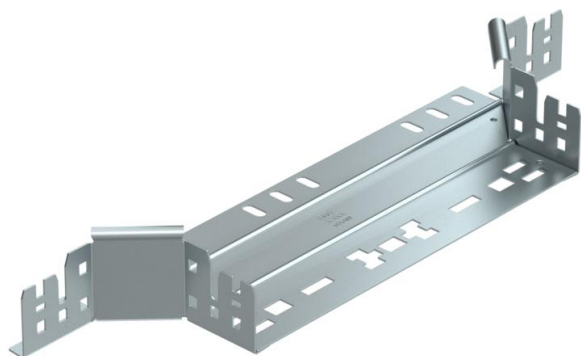

## Trójnik dostawny Magic 60 FS

Numery katalogowe: 6041236

Trójnik dostawny z systemem szybkozłączny. Do wszystkich koryt kablowych o wysokości boku 60 mm.

**St** stal

**FS** ocynkowane metodą Sendzimira

### Dane podstawow

Numery katalogowe	6041236
Typ	RAAM 630 FS
Oznaczenie 1	Trójnik dostawny
Oznaczenie 2	z szybkozłączem
Wytwórca	OBO
Wymiar	60x300
Materiał	Stal
Powierzchnia	cynkowana metodą Sendzimira
Norma powierzchni	DIN EN 10346
Najmniejsza jednostka sprzedaży	1
Jednostka opakowania	Sztuk
Ciężar	60,94 kg
Jednostka wagi	kg/100 szt.

### Wymiary

Szerokość	300 mm
Szerokość	12 in
Wysokość	60 mm
Wysokość	2 in
Grubość blachy	1,25 mm
Wymiar B	300 mm

### Dane techniczne

Wygięcie (ką)	90°
Szerokość rozgałęzienia	300 mm
Wersja połączenia	zintegrowany łącznik
Podtrzymanie funkcji	tak
Grubość materiału, dna	1,25 mm
Rysunek otworów NATO	brak
Zmiana kierunku	poziomy
Stal nierdzewna, wytrawiana	brak
Wykonanie szerokorozpiętościowe	brak
Rodzaj złącza kablowego systemu nośnego	Zamocowanie zatrzaskowe