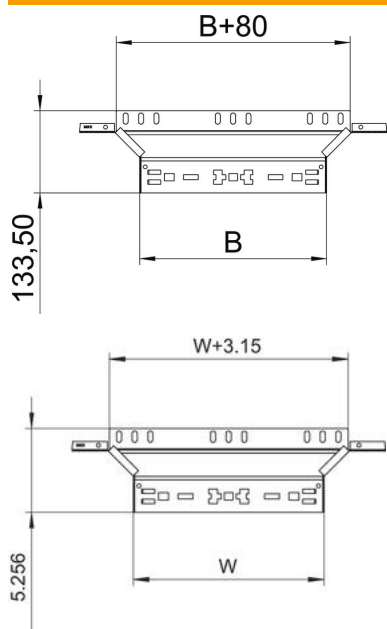

## Trójnik dostawny Magic 60 FS

Numery katalogowe: 6041236

Trójnik dostawny z systemem szybkozłączny. Do wszystkich koryt kablowych o wysokości boku 60 mm.

**St** stal

**FS** ocynkowane metodą Sendzimira

### Dane podstawow

Numery katalogowe	6041236
Typ	RAAM 630 FS
Oznaczenie 1	Trójnik dostawny
Oznaczenie 2	z szybkozłączem
Wytwórca	OBO
Wymiar	60x300
Materiał	Stal
Powierzchnia	cynkowana metodą Sendzimira
Norma powierzchni	DIN EN 10346
Najmniejsza jednostka sprzedaży	1
Jednostka opakowania	Sztuk
Ciężar	60,94 kg
Jednostka wagi	kg/100 szt.

### Wymiary

Szerokość	300 mm
Szerokość	12 in
Wysokość	60 mm
Wysokość	2 in
Grubość blachy	1,25 mm
Wymiar B	300 mm

### Dane techniczne

Wygięcie (ką)	90°
Szerokość rozgałęzienia	300 mm
Wersja połączenia	zintegrowany łącznik
Podtrzymanie funkcji	tak
Grubość materiału, dna	1,25 mm
Rysunek otworów NATO	brak
Zmiana kierunku	poziomy
Stal nierdzewna, wytrawiana	brak
Wykonanie szerokorozpiętościowe	brak
Rodzaj złącza kablowego systemu nośnego	Zamocowanie zatrzaskowe