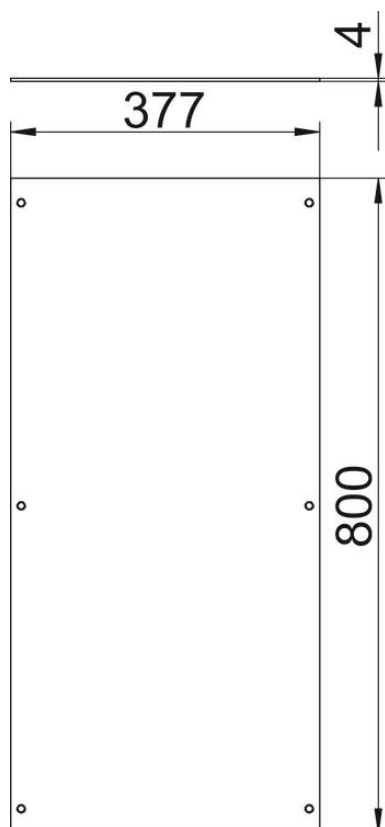

Karta charakterystyki technicznej

Pokrywa, zaślepiona, 800 mm

Numery katalogowe: 7401898

Do zamknięcia jednostki kanału. W komplecie z śrubami montażowymi pokrywy.

St stal

FS ocynkowane metodą Sendzimira

Dane podstawow

Numery katalogowe	7401898
Typ	OKA D 400
Oznaczenie 1	Pokrywa zaślepiająca
Oznaczenie 2	do syst. kanałów OKA2
Wytwórca	OBO
Wymiar	800x400x4
Materiał	Stal
Powierzchnia	cynkowana metodą Sendzimira
Norma powierzchni	DIN EN 10346
Najmniejsza jednostka sprzedaży	1
Jednostka opakowania	Sztuk
Ciężar	942 kg
Jednostka wagi	kg/100 szt.

Karta charakterystyki technicznej

Pokrywa, zaślepiona, 800 mm

Numery katalogowe: 7401898

Wymiary

Długość	800 mm
Szerokość	400 mm
Wymiar A	377 mm

Karta charakterystyki technicznej

Pokrywa, zaślepiona, 800 mm

Numery katalogowe: 7401898

Dane techniczne

Pokrywa otworu montażowego	brak
Liczba otworów montażowych	0
Zamocowanie pokrywy zatrzaskowe	brak
Grubość materiału	4 mm
Otwór montażowy	bez
Otwór montażowy	bez