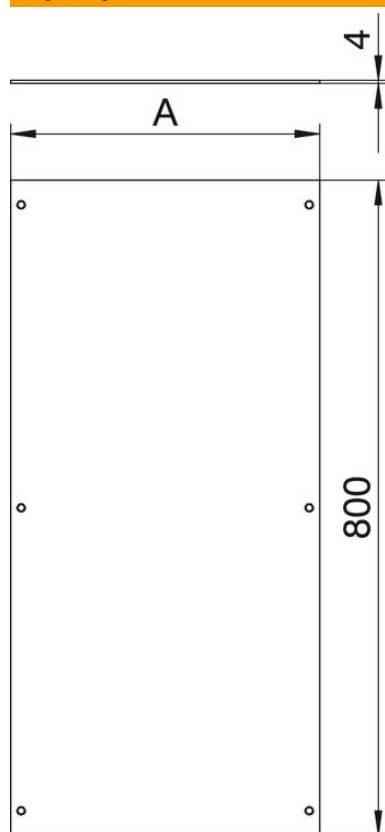

Karta charakterystyki technicznej

Pokrywa, zaślepiona, 800 mm

Numery katalogowe: 7401898

Do zamknięcia jednostki kanału. W komplecie z śrubami montażowymi pokrywy.

St stal

FS ocynkowane metodą Sendzimira

Dane podstawow

Numery katalogowe	7401898
Typ	OKA D 400
Oznaczenie 1	Pokrywa zaślepiająca
Oznaczenie 2	do syst. kanałów OKA2
Wytwórca	OBO
Wymiar	800x400x4
Materiał	Stal
Powierzchnia	cynkowana metodą Sendzimira
Norma powierzchni	DIN EN 10346
Najmniejsza jednostka sprzedaży	1
Jednostka opakowania	Sztuk
Ciężar	942 kg
Jednostka wagi	kg/100 szt.

Karta charakterystyki technicznej

Pokrywa, zaślepiona, 800 mm

Numery katalogowe: 7401898

Wymiary

Długość	800 mm
Szerokość	400 mm
Wymiar A	377 mm

Karta charakterystyki technicznej

Pokrywa, zaślepiona, 800 mm

Numery katalogowe: 7401898

Dane techniczne

Pokrywa otworu montażowego	brak
Liczba otworów montażowych	0
Zamocowanie pokrywy zatrzaskowe	brak
Grubość materiału	4 mm
Otwór montażowy	bez
Otwór montażowy	bez