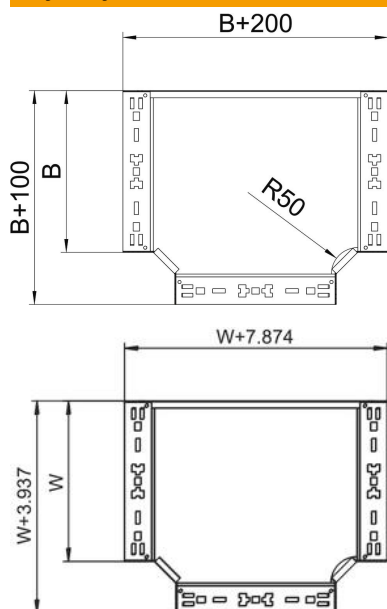

### Dane podstawow

Numery katalogowe	6041328
Typ	RTM 640 FS
Oznaczenie 1	Trójnik odgałęźny T
Oznaczenie 2	z szybkozłączy
Wytwórca	OBO
Wymiar	60x400
Materiał	Stal
Powierzchnia	cynkowana metodą Sendzimira
Norma powierzchni	DIN EN 10346
Najmniejsza jednostka sprzedaży	1
Jednostka opakowania	Sztuk
Ciężar	335,6 kg
Jednostka wagi	kg/100 szt.

### Wymiary

Szerokość	400 mm
Szerokość	16 in
Wysokość	60 mm
Wymiar B	400 mm