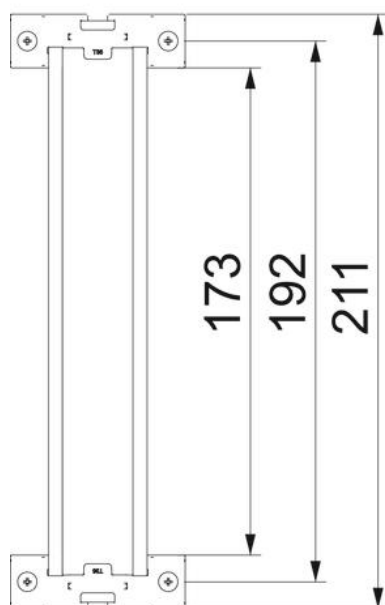

Karta charakterystyki technicznej

Zestaw szyn montażowych

Numery katalogowe: 1115882

Szyna kołpakowa 35 x 7,5 mm wg DIN EN 60715 (wcześniej DIN EN 50022).

Dane podstawow

Numery katalogowe	1115882
Typ	2069 X16 FS
Oznaczenie 1	Szyna kołpakowa
Oznaczenie 2	ze wspornikami i śrubami
Wytwórca	OBO
Wymiar	206x35x7,5
Najmniejsza jednostka sprzedaży	1
Jednostka opakowania	Sztuk
Ciężar	9,2 kg
Jednostka wagi	kg/100 szt.

Karta charakterystyki technicznej

Zestaw szyn montażowych

Numery katalogowe: 1115882

Wymiary

Długość	211 mm
Szerokość	62 mm
Wysokość	23 mm

Dane techniczne

Wersje szyn

Szyna DIN EN 60715