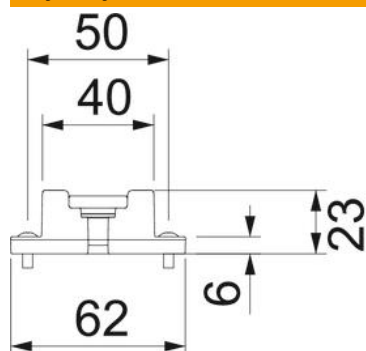

Karta charakterystyki technicznej

Zestaw szyn montażowych

Numery katalogowe: 1115882

Szyna kołpakowa 35 x 7,5 mm wg DIN EN 60715 (wcześniej DIN EN 50022).

Dane podstawow

Numery katalogowe	1115882
Typ	2069 X16 FS
Oznaczenie 1	Szyna kołpakowa
Oznaczenie 2	ze wspornikami i śrubami
Wytwórca	OBO
Wymiar	206x35x7,5
Najmniejsza jednostka sprzedaży	1
Jednostka opakowania	Sztuk
Ciężar	9,2 kg
Jednostka wagi	kg/100 szt.

Karta charakterystyki technicznej

Zestaw szyn montażowych

Numery katalogowe: 1115882

Wymiary

Długość	211 mm
Szerokość	62 mm
Wysokość	23 mm

Dane techniczne

Wersje szyn

Szyna DIN EN 60715