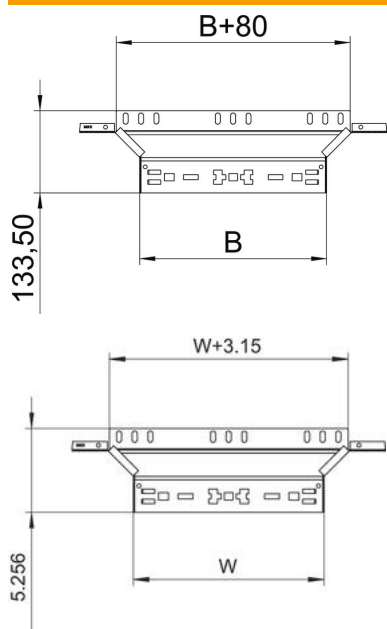

## Trójnik dostawny Magic 60 FT

Numery katalogowe: 6041257

Trójnik dostawny z systemem szybkozłączny. Do wszystkich koryt kablowych o wysokości boku 60 mm.

**St** stal

**FT** = ocynk ogniowo-zanurzeniowy

### Dane podstawow

Numery katalogowe	6041257
Typ	RAAM 630 FT
Oznaczenie 1	Trójnik dostawny
Oznaczenie 2	z szybkozłączem
Wytwórca	OBO
Wymiar	60x300
Materiał	Stal
Powierzchnia	cynkowana metodą zanurzeniową
Norma powierzchni	DIN EN ISO 1461
Najmniejsza jednostka sprzedaży	1
Jednostka opakowania	Sztuk
Ciężar	68 kg
Jednostka wagi	kg/100 szt.

### Wymiary

Szerokość	300 mm
Szerokość	12 in
Wysokość	60 mm
Wysokość	2 in
Grubość blachy	1,25 mm
Wymiar B	300 mm

### Dane techniczne

Wygięcie (ką)	90°
Wersja połączenia	zintegrowany łącznik
Podtrzymanie funkcji	tak
Grubość materiału, dna	1,25 mm
Rysunek otworów NATO	brak
Zmiana kierunku	poziomy
Stal nierdzewna, wytrawiana	brak
Wykonanie szerokorozpiętościowe	brak
Rodzaj złącza kablowego systemu nośnego	Zamocowanie zatrzaskowe