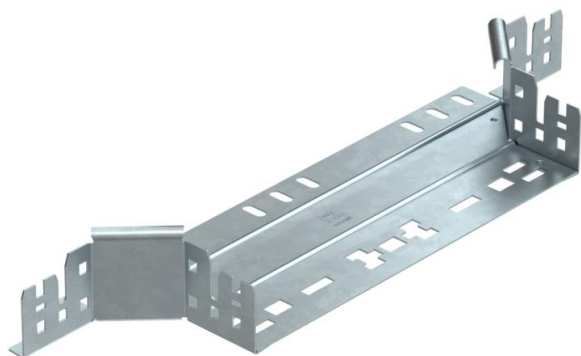

## Trójnik dostawny Magic 60 FT

Numery katalogowe: 6041257

Trójnik dostawny z systemem szybkozłączny. Do wszystkich koryt kablowych o wysokości boku 60 mm.

**St** stal

**FT** = ocynk ogniowo-zanurzeniowy

### Dane podstawow

Numery katalogowe	6041257
Typ	RAAM 630 FT
Oznaczenie 1	Trójnik dostawny
Oznaczenie 2	z szybkozłączem
Wytwórca	OBO
Wymiar	60x300
Materiał	Stal
Powierzchnia	cynkowana metodą zanurzeniową
Norma powierzchni	DIN EN ISO 1461
Najmniejsza jednostka sprzedaży	1
Jednostka opakowania	Sztuk
Ciężar	68 kg
Jednostka wagi	kg/100 szt.

### Wymiary

Szerokość	300 mm
Szerokość	12 in
Wysokość	60 mm
Wysokość	2 in
Grubość blachy	1,25 mm
Wymiar B	300 mm

### Dane techniczne

Wygięcie (ką)	90°
Wersja połączenia	zintegrowany łącznik
Podtrzymanie funkcji	tak
Grubość materiału, dna	1,25 mm
Rysunek otworów NATO	brak
Zmiana kierunku	poziomy
Stal nierdzewna, wytrawiana	brak
Wykonanie szerokorozpiętościowe	brak
Rodzaj złącza kablowego systemu nośnego	Zamocowanie zatrzaskowe