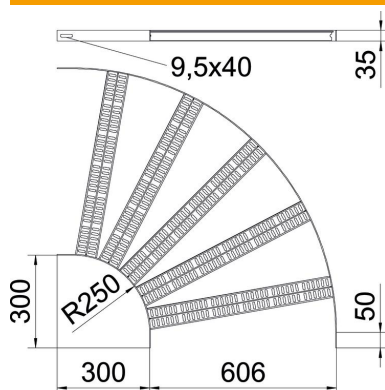

## Dane podstawow

Numery katalogowe	7099232
Typ	SLZB L 90 600 FT
Oznaczenie 1	Łuk 90°
Oznaczenie 2	ze szczębłem typu Z
Wytwórca	OBO
Wymiar	B606mm
Materiał	Stal
Powierzchnia	cynkowana metodą zanurzeniową
Norma powierzchni	DIN EN ISO 1461
Najmniejsza jednostka sprzedaży	1
Jednostka opakowania	Sztuk
Ciężar	288,8 kg
Jednostka wagi	kg/100 szt.

# Karta charakterystyki technicznej

Łuk 90° ze szczębem Z FT

Numery katalogowe: 7099232

## Wymiary

Szerokość	600 mm
Wysokość	35 mm

## Dane techniczne

Wygięcie (kąt)	90°
Wersja szczębli	Profil perforowany
Wykonanie profilu bocznego	plaski profil
Wersja połączenia	bez łącznika
Podtrzymanie funkcji	brak
Zmiana kierunku	poziomy
Stal nierdzewna, wytrawiana	brak
Zawias	brak
Perforacja boczna	brak
Wykonanie szerokokorzęściowe	brak