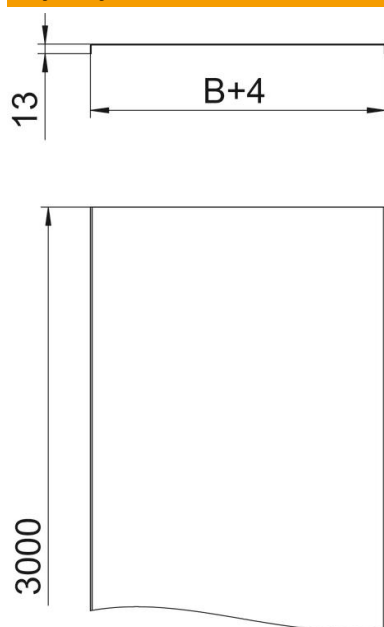

Karta charakterystyki technicznej

Pokrywa, bez perforacji A2

Numery katalogowe: 6052824

Nieperforowana pokrywa do koryt kablowych i siatkowych.
Przetłoczenie poprzeczne od szerokości 500 mm.
W przypadku stosowania pokryw na zewnątrz budynku należy koryto dodatkowo zabezpieczyć przed wiatrem.

VA stal nierdzewna

2B pusty, późniejsza obróbka

Dane podstawow

Numery katalogowe	6052824
Typ	DRLU 100 A2
Oznaczenie 1	Pokrywa pełna
Oznaczenie 2	do korytek i drabinek kabł.
Wytwórca	OBO
Wymiar	100x3000
Materiał	stal nierdzewna 1.4301
Powierzchnia	pusty, po obróbce
Norma powierzchni	
Najmniejsza jednostka sprzedaży	3
Jednostka opakowania	Metr
Ciężar	99 kg
Jednostka wagi	kg/100 m

Karta charakterystyki technicznej

Pokrywa, bez perforacji A2

Numery katalogowe: 6052824

Wymiary

Długość	3 000 mm
Długość	10 ft
Szerokość	100 mm
Szerokość	4 in
Wysokość	35 mm
Grubość blachy	0,04 in
Grubość blachy	1 mm
Wymiar B	100 mm
Wymiar H	15 mm