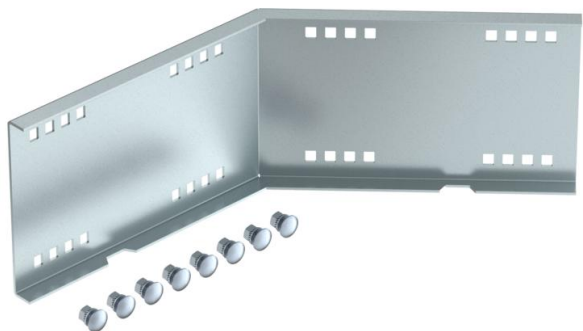

# Karta charakterystyki technicznej

Łącznik kątowy 45 °, zewnętrzny 160 FT

Numery katalogowe: 6227864

Łącznik kątowy 45°, poziomy, do korytek i drabin kablowych szerokorozpięściowych o wys. boku 160 mm. Wraz ze śrubami, podkładkami i nakrętkami.

**St** stal

**FT** = ocynk ogniowo-zanurzeniowy

## Dane podstawow

Numery katalogowe	6227864
Typ	WRWV 160 A FT
Oznaczenie 1	Łącznik kątowy 45° zewn.
Oznaczenie 2	do sys.drab. Szerokorzp.160
Wytwórca	OBO
Wymiar	160x500
Materiał	Stal
Powierzchnia	cynkowana metodą zanurzeniową
Norma powierzchni	DIN EN ISO 1461
Najmniejsza jednostka sprzedaży	1
Jednostka opakowania	Sztuk
Ciężar	234 kg
Jednostka wagi	kg/100 szt.

## Wymiary

Długość	540 mm
Szerokość	20 mm
Wysokość	160 mm
Grubość blachy	2,5 mm