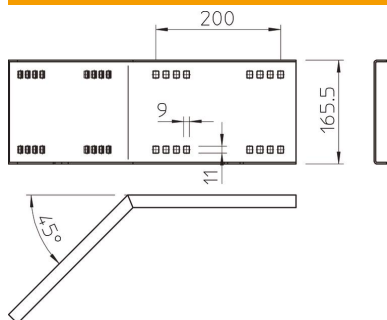

# Karta charakterystyki technicznej

Łącznik kątowy 45 °, zewnętrzny 160 FT

Numery katalogowe: 6227864

Łącznik kątowy 45°, poziomy, do korytek i drabin kablowych szerokorozpięściowych o wys. boku 160 mm. Wraz ze śrubami, podkładkami i nakrętkami.

## Dane podstawow

Numery katalogowe	6227864
Typ	WRWV 160 A FT
Oznaczenie 1	Łącznik kątowy 45° zewn.
Oznaczenie 2	do sys.drab. Szerokorzp.160
Wytwórca	OBO
Wymiar	160x500
Materiał	Stal
Powierzchnia	cynkowana metodą zanurzeniową
Norma powierzchni	DIN EN ISO 1461
Najmniejsza jednostka sprzedaży	1
Jednostka opakowania	Sztuk
Ciężar	234 kg
Jednostka wagi	kg/100 szt.

# Karta charakterystyki technicznej

Łącznik kątowy 45°, zewnętrzny 160 FT

Numery katalogowe: 6227864

## Wymiary

Długość	540 mm
Szerokość	20 mm
Wysokość	160 mm
Grubość blachy	2,5 mm