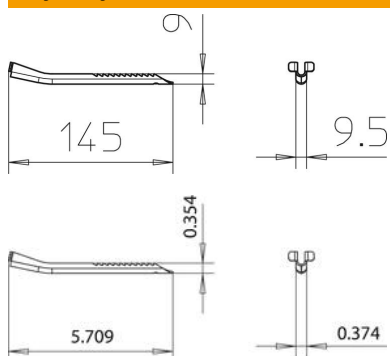

CE

St stal

FS ocynkowane metodą Sendzimira

Dane podstawow

Numery katalogowe	6357536
Typ	TPB R FS
Oznaczenie 1	Rygiel do uchwytu trapezowego
Wytwórca	OBO
Wymiar	145x10
Materiał	Stal
Powierzchnia	cynkowana metodą Sendzimira
Norma powierzchni	DIN EN 10346
Najmniejsza jednostka sprzedaży	20
Jednostka opakowania	Sztuk
Ciężar	3,1 kg
Jednostka wagi	kg/100 szt.

Wymiary

Długość	145 mm
Szerokość	9,5 mm
Wysokość	22,5 mm

Karta charakterystyki technicznej

Rygiel do uchwytu trapezowego FS

Numery katalogowe: 6357536

Dane techniczne

Obciążenie niszczące	0,8 kN
F w kN	0,8 kN
Podtrzymanie funkcji	brak
Odpowiednie do korytka siatkowego	tak
Odpowiednie do drabiny kablowej	tak
Odpowiedni do korytka kablowego	tak
Grubość materiału	1,5 mm
Stal nierdzewna, wytrawiana	brak
Zawias	brak
Regulowany	tak