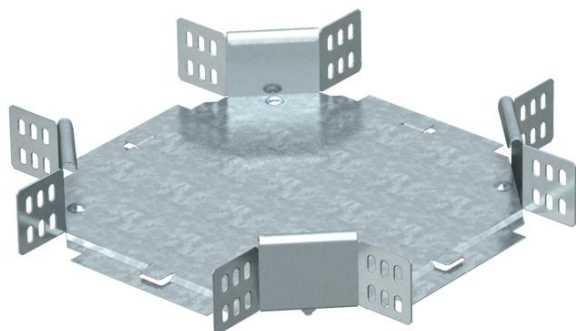

Karta charakterystyki technicznej

Czwórnik 60 FT

Numery katalogowe: 7113315

Czwórnik, poziomy, do wszystkich typów koryt o wys. boku 60 mm. Kształtka dostarczana jest w formie nieskręconej. Wszystkie podejścia o tej samej szerokości. Zawiera potrzebne materiały montażowe.

St stal

FT = ocynk ogniowo-zanurzeniowy

Dane podstawow

Numery katalogowe	7113315
Typ	RK 630 FT
Oznaczenie 1	Czwórnik
Oznaczenie 2	poziomy + łącznik kątowy
Wytwórca	OBO
Wymiar	60x300
Materiał	Stal
Powierzchnia	cynkowana metodą zanurzeniową
Norma powierzchni	DIN EN ISO 1461
Najmniejsza jednostka sprzedaży	1
Jednostka opakowania	Sztuk
Ciężar	216 kg
Jednostka wagi	kg/100 szt.

Karta charakterystyki technicznej

Czwórnik 60 FT

Numery katalogowe: 7113315

Wymiary

Szerokość	300 mm
Szerokość	12 in
Wysokość	60 mm
Wysokość	2 in
Wymiar B	300 mm
Wymiar R	50 mm

Dane techniczne

Wygięcie (kąt)	90°
Wersja połączenia	dostarczony łącznik
Podtrzymanie funkcji	brak
Grubość materiału, dna	1 mm
Zmiana kierunku	poziomy
Stal nierdzewna, wytrawiana	brak
Wykonanie szerokorozpiętościowe	brak
Rodzaj złącza kablowego systemu nośnego	przykręcane