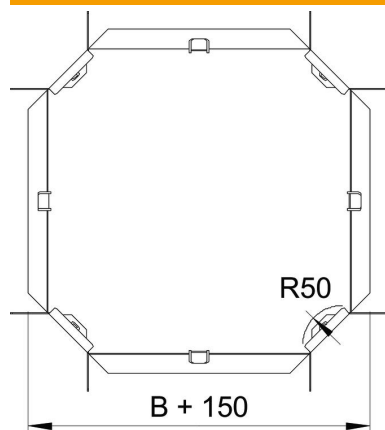

Karta charakterystyki technicznej

Czwórnik 60 FT

Numery katalogowe: 7113315

Czwórnik, poziomy, do wszystkich typów koryt o wys. boku 60 mm. Kształtka dostarczana jest w formie nieskręconej. Wszystkie podejścia o tej samej szerokości. Zawiera potrzebne materiały montażowe.

St stal

FT = ocynk ogniowo-zanurzeniowy

Dane podstawow

Numery katalogowe	7113315
Typ	RK 630 FT
Oznaczenie 1	Czwórnik
Oznaczenie 2	poziomy + łącznik kątowy
Wytwórca	OBO
Wymiar	60x300
Materiał	Stal
Powierzchnia	cynkowana metodą zanurzeniową
Norma powierzchni	DIN EN ISO 1461
Najmniejsza jednostka sprzedaży	1
Jednostka opakowania	Sztuk
Ciężar	216 kg
Jednostka wagi	kg/100 szt.

Karta charakterystyki technicznej

Czwórnik 60 FT

Numery katalogowe: 7113315

Wymiary

Szerokość	300 mm
Szerokość	12 in
Wysokość	60 mm
Wysokość	2 in
Wymiar B	300 mm
Wymiar R	50 mm

Dane techniczne

Wygięcie (kąt)	90°
Wersja połączenia	dostarczony łącznik
Podtrzymanie funkcji	brak
Grubość materiału, dna	1 mm
Zmiana kierunku	poziomy
Stal nierdzewna, wytrawiana	brak
Wykonanie szerokorozpiętościowe	brak
Rodzaj złącza kablowego systemu nośnego	przykręcane