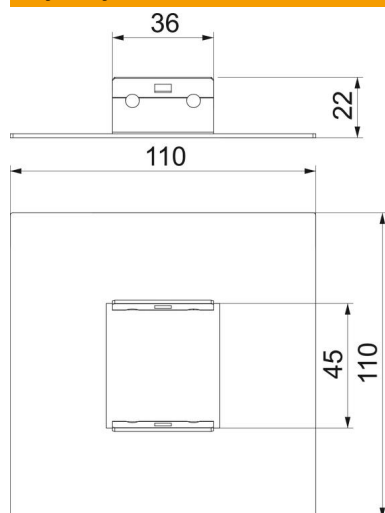

### Dane podstawow

Numery katalogowe	6286800
Typ	ISS98B
Oznaczenie 1	Ramka pokrywowa
Oznaczenie 2	do ISS98 i ISS133
Wytwórca	OBO
Wymiar	110x110x22mm
Kolor	czysta biel; RAL 9010
Materiał	Stal
Najmniejsza jednostka sprzedaży	1
Jednostka opakowania	Sztuk
Ciężar	13 kg
Jednostka wagi	kg/100 szt.

# Karta charakterystyki technicznej

### Wymiary

Długość	110 mm
Szerokość	110 mm
Wysokość	22 mm