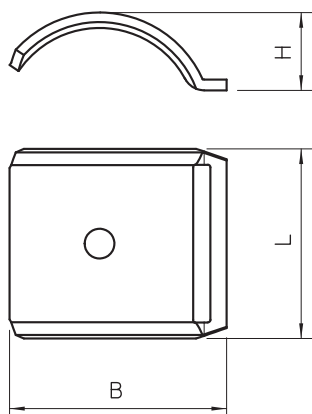

## Wanienka oporowa, z metalu, uniwersalna

Nr kat. 1199889

Niezależnie od szyny, znajdują uniwersalne zastosowanie przez wsunięcie na ramię obejmy BBS.

<b>St</b>	stal
<b>FT</b>	cynkowane ogniowo-zanurzeniowo

### Dane podstawowe

Nr kat.	1199889
Typ	2058FW M 34 FT
Oznaczenie 1	Kontrwanienka
Wymiar	28-34mm
Materiał	Stal
Materiał skrót	St
Powierzchnia	cynkowane ogniowo-zanurzeniowo
Powierzchnia według DIN	DIN EN ISO 1461
Powierzchnia skrót	FT
Najmniejsza jednostka sprzedaży (VG)	100,00 szt.
Waga	2,16 kg/100 szt.

### Dane techniczne

Wymiar B	40,00 mm
Wymiar H	13,50 mm
Wymiar L	35,00 mm
Wersja wanienki/obejmy	Kontrwanienka
Przeznaczony do kabli o średnicy maks.	34,00 mm
Bezhalogenowy	<input checked="" type="checkbox"/>
Zakres mocowania D	28,00 - 34,00 mm