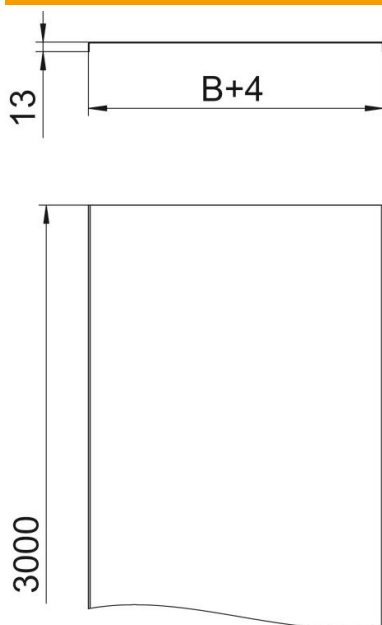

Karta charakterystyki technicznej

Pokrywa, bez perforacji A2

Numery katalogowe: 6052844

Nieperforowana pokrywa do koryt kablowych i siatkowych.
Przetłoczenie poprzeczne od szerokości 500 mm.
W przypadku stosowania pokryw na zewnątrz budynku należy koryto dodatkowo zabezpieczyć przed wiatrem.

VA	stal nierdzewna
2B	pusty, późniejsza obróbka

Dane podstawow

Numery katalogowe	6052844
Typ	DRLU 600 A2
Oznaczenie 1	Pokrywa pełna
Oznaczenie 2	do korytek i drabinek kabł.
Wytwórca	OBO
Wymiar	600x3000
Materiał	stal nierdzewna 1.4301
Powierzchnia	pusty, po obróbce
Norma powierzchni	
Najmniejsza jednostka sprzedaży	3
Jednostka opakowania	Metr
Ciężar	736,9 kg
Jednostka wagi	kg/100 m

Karta charakterystyki technicznej

Pokrywa, bez perforacji A2

Numery katalogowe: 6052844

Wymiary

Długość	3 000 mm
Długość	10 ft
Szerokość	600 mm
Szerokość	24 in
Wysokość	35 mm
Grubość blachy	0,05 in
Grubość blachy	1,5 mm
Wymiar B	600 mm
Wymiar H	15 mm