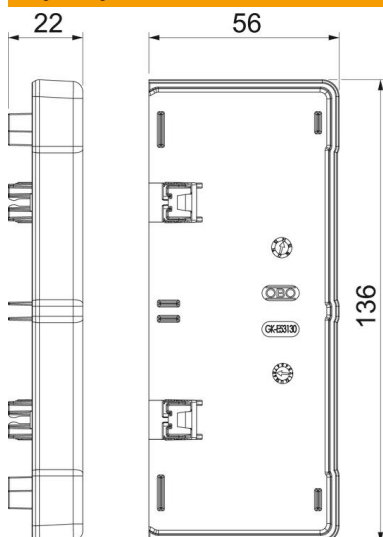

Karta charakterystyki technicznej

Końcówka, do kanału podparapetowego Rapid 45-2 typ GK-53130

Numery katalogowe: 6113282

Końcówka do zamknięcia kanałów podparapetowych Rapid 45-2 GK i GA 53130.

akrylonitryl-butadien-styren + poliwęglan

Dane podstawow

Numery katalogowe	6113282
Typ	GK-E53130LGR
Oznaczenie 1	Końcówka
Oznaczenie 2	do Rapid 45-2 130
Wytwórca	OBO
Wymiar	136x56x22
Kolor	jasnoszary; RAL 7035
Materiał	akrylonitryl-butadien-styren + poliwęglan
Najmniejsza jednostka sprzedaży	1
Jednostka opakowania	Sztuk
Ciężar	2,972 kg
Jednostka wagi	kg/100 szt.

Karta charakterystyki technicznej

Końcówka, do kanału podparapetowego Rapid 45-2 typ GK-53130

Numery katalogowe: 6113282

Wymiary

Długość	22 mm
Szerokość	136 mm
Wysokość	56 mm

Dane techniczne

Wykonanie	symetryczne
Rodzaj mocowania	wzębiany
dla szerokości kanału	130 mm
do wysokości kanału	53 mm
Odpowiednie do	lewa/prawa
Bezhalogenowy	tak
Kaszerowanie	tak
Stopień ochrony	IP 20
Folia ochronna	brak
Odporność kod IK	IK08
Zakres temperatur maks.	60 °C
Zakres temperatur min.	-15 °C