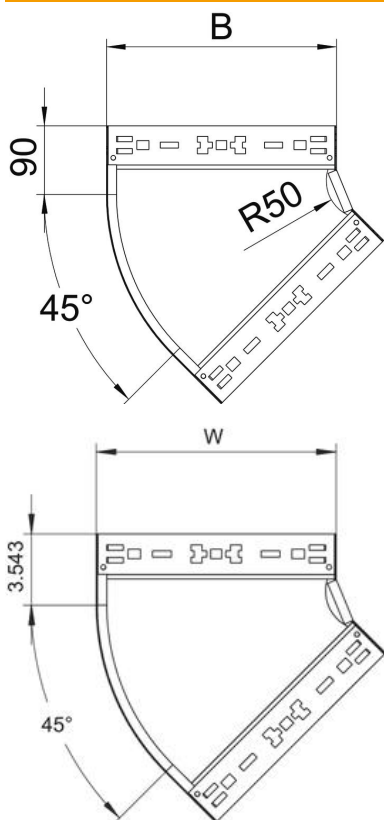

# Karta charakterystyki technicznej

Łuk 45° Magic 60 FS

Numery katalogowe: 6041050

Łuk 45° z systemem szybkozłączy. Do wszystkich koryt kablowych o wysokości boku 60 mm.

**St** stal

**FS** ocynkowane metodą Sendzimira

## Dane podstawow

Numery katalogowe	6041050
Typ	RBM 45 650 FS
Oznaczenie 1	Łuk 45°
Oznaczenie 2	z szybkozłączem
Wytwórca	OBO
Wymiar	60x500
Materiał	Stal
Powierzchnia	cynkowana metodą Sendzimira
Norma powierzchni	DIN EN 10346
Najmniejsza jednostka sprzedaży	1
Jednostka opakowania	Sztuk
Ciężar	232,7 kg
Jednostka wagi	kg/100 szt.

# Karta charakterystyki technicznej

Łuk 45° Magic 60 FS

Numery katalogowe: 6041050

## Wymiary

Szerokość	500 mm
Szerokość	20 in
Wysokość	60 mm
Wysokość	2 in
Grubość blachy	1,25 mm
Wymiar B	500 mm