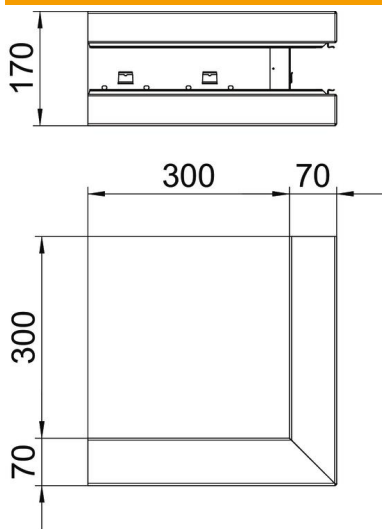

Karta charakterystyki technicznej

Naroże zewnętrzne, symetryczne, do kanału podparapetowego Rapid 80 typ GS-S70170

Numery katalogowe: 6277610

Naroże zewnętrzne do zmiany kierunków kanałów podparapetowych GS.

St stal

Dane podstawow

Numery katalogowe	6277610
Typ	GS-SA70170RW
Oznaczenie 1	Naroże zewnętrzne
Oznaczenie 2	symetryczne
Wytwórca	OBO
Wymiar	70x170x300
Kolor	czysta biel; RAL 9010
Materiał	Stal
Najmniejsza jednostka sprzedaży	1
Jednostka opakowania	Sztuk
Ciężar	236 kg
Jednostka wagi	kg/100 szt.

Karta charakterystyki technicznej

Naroże zewnętrzne, symetryczne, do kanału podparapetowego Rapid 80 typ GS-S70170

Numer katalogowy: 6277610

Wymiary

Długość	300 mm
Szerokość	170 mm
Wysokość	70 mm

Dane techniczne

Ilość pokryw	1
Wykonanie	Podstawa
dla szerokości kanału	170 mm
do wysokości kanału	70 mm
Bezhalogenowy	tak
Klamra mocująca kable	brak
Łącznik kanału EÜK	brak
Rodzaj montażu pokryw	Położenie wewnętrzne
Perforacja montażowa w dnie	tak
Szerokość pokrywy	76,5 mm
Stopień ochrony	IP 30
Folia ochronna	tak
Odporność kod IK	IK10
Symetryczne	tak
Zakres temperatur maks.	60 °C
Zakres temperatur min.	-25 °C
Zakres kąta min.	90 mm