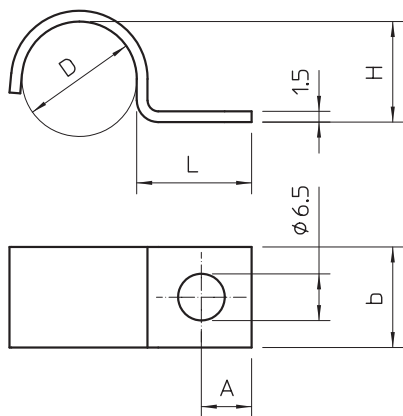

Karta charakterystyki technicznej

Obejma mocująca 1015, średnia

Nr kat. 1009028

OBO
BETTERMANN

Obejma mocująca do kabli i rur o 5mm

St	stal
G	cynkowane galwanicznie

Dane podstawowe

Nr kat.	1009028
Typ	1015 5 G
Oznaczenie 1	Obejma mocująca
Oznaczenie 2	jednolapkowy
Wymiar	5mm
Materiał	Stal
Materiał skrót	St
Powierzchnia	cynkowane galwanicznie
Powierzchnia według DIN	EN ISO 19598 / EN ISO 4042
Powierzchnia skrót	G
Najmniejsza jednostka sprzedaży (MOQ)	100 szt.
Waga	0,33 kg/100 szt.

Dane techniczne

Długość	16,00 mm
Szerokość	12,00 mm
Wysokość	4,00 mm
Wymiar A	7,00 mm
Wymiar b	12,00 mm
Wymiar D	5,00 mm
Wymiar H	4,00 mm
Wymiar L	16,00 mm
Odległość od ściany	<input type="checkbox"/>
Ilość przewodów/rur	1
Wykonanie	jednozaciskowy
Rodzaj mocowania do średnicy	Otwór wiercony 5 mm
Odpowiednie w strefie ochrony przeciwpożarowej	<input type="checkbox"/>
Bezhalogenowy	<input checked="" type="checkbox"/>
Z płaszczem z tworzywa sztucznego	<input type="checkbox"/>
Wielkość otworu	6,5 mm
Grubość materiału	1,50 mm
odporny na działanie promieni UV	<input checked="" type="checkbox"/>