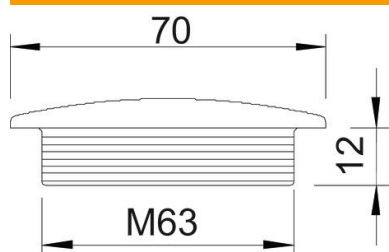

# Karta charakterystyki technicznej

Zaślepka gwintowana, gwint metryczny

Numery katalogowe: 2033038

Zaślepka gwintowana według DIN 46320 z gwintem metrycznym według IEC 423.

PS Polistyren

## Dane podstawow

Numery katalogowe	2033038
Typ	108 M63 PS
Oznaczenie 1	Zaślepka
Wytwórca	OBO
Wymiar	M63
Kolor	jasnoszary; RAL 7035
Materiał	Polistyren
Najmniejsza jednostka sprzedaży	25
Jednostka opakowania	Sztuk
Ciężar	1,492 kg
Jednostka wagi	kg/100 szt.

# Karta charakterystyki technicznej

Zaślepka gwintowana, gwint metryczny

Numery katalogowe: 2033038

## Wymiary

Wymiar D	70 mm
Wymiar L	12 mm