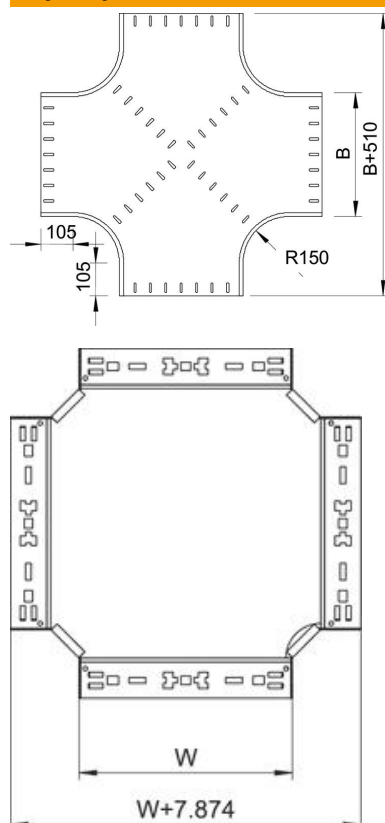

## Czwórnik 60 FS

Numery katalogowe: 7004397

Czwórnik, poziomy, do wszystkich typów koryt o wys. boku 60 mm.  
Kształtka w wersji okrągłej. Promień wewnętrzny kształtki łączeniowej wynosi 150 mm. Wszystkie podejścia o tej samej szerokości.  
Materiały montażowe należy zamawiać osobno.

### Dane podstawow

Numery katalogowe	7004397
Typ	RK 640 FS
Oznaczenie 1	Czwórnik
Oznaczenie 2	poziomy, kształt okrągły
Wytwórca	OBO
Wymiar	60x400
Materiał	Stal
Powierzchnia	cynkowana metodą Sendzimira
Norma powierzchni	DIN EN 10346
Najmniejsza jednostka sprzedaży	1
Jednostka opakowania	Sztuk
Ciężar	800 kg
Jednostka wagi	kg/100 szt.

### Wymiary

Szerokość	400 mm
Szerokość	16 in
Wysokość	60 mm
Wysokość	2 in
Grubość blachy	1,5 mm
Wymiar B	400 mm
Wymiar R	150 mm