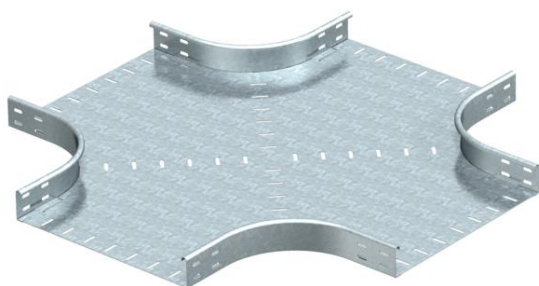

## Czwórnik 60 FS

Numery katalogowe: 7004397

Czwórnik, poziomy, do wszystkich typów koryt o wys. boku 60 mm.  
Kształtka w wersji okrągłej. Promień wewnętrzny kształtki łączeniowej wynosi 150 mm. Wszystkie podejścia o tej samej szerokości.  
Materiały montażowe należy zamawiać osobno.

### Dane podstawow

Numery katalogowe	7004397
Typ	RK 640 FS
Oznaczenie 1	Czwórnik
Oznaczenie 2	poziomy, kształt okrągły
Wytwórca	OBO
Wymiar	60x400
Materiał	Stal
Powierzchnia	cynkowana metodą Sendzimira
Norma powierzchni	DIN EN 10346
Najmniejsza jednostka sprzedaży	1
Jednostka opakowania	Sztuk
Ciężar	800 kg
Jednostka wagi	kg/100 szt.

### Wymiary

Szerokość	400 mm
Szerokość	16 in
Wysokość	60 mm
Wysokość	2 in
Grubość blachy	1,5 mm
Wymiar B	400 mm
Wymiar R	150 mm

### Dane techniczne

Wygięcie (kął)	90°
Podtrzymanie funkcji	brak
Grubość materiału, dna	1,5 mm
Zmiana kierunku	poziomy
Stal nierdzewna, wytrawiana	brak
Wykonanie szerokorozpiętościowe	brak
Rodzaj złącza kablowego systemu nośnego	przykręcane