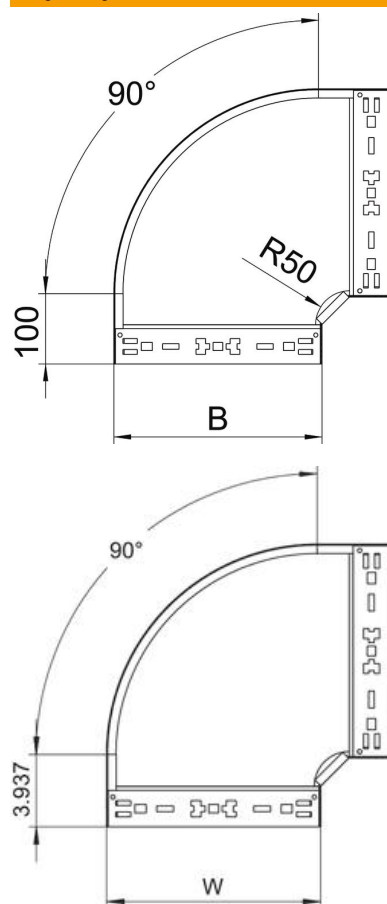

Karta charakterystyki technicznej

Łuk 90° Magic 60 FS

Numery katalogowe: 6041138

Łuk 90° z systemem szybkozłączy. Do wszystkich koryt kablowych o wysokości boku 60 mm.

St stal

FS ocynkowane metodą Sendzimira

Dane podstawow

Numery katalogowe	6041138
Typ	RBM 90 640 FS
Oznaczenie 1	Łuk 90°
Oznaczenie 2	z szybkozłączy
Wytwórca	OBO
Wymiar	60x400
Materiał	Stal
Powierzchnia	cynkowana metodą Sendzimira
Norma powierzchni	DIN EN 10346
Najmniejsza jednostka sprzedaży	1
Jednostka opakowania	Sztuk
Ciężar	274,7 kg
Jednostka wagi	kg/100 szt.

Karta charakterystyki technicznej

Łuk 90° Magic 60 FS

Numery katalogowe: 6041138

OBO
BETTERMANN

Wymiary

Szerokość	400 mm
Szerokość	16 in
Wysokość	60 mm
Wysokość	2 in
Grubość blachy	1,25 mm
Wymiar B	400 mm

Dane techniczne

Wygięcie (kąt)	90°
Wersja połączenia	zintegrowany łącznik
Podtrzymanie funkcji	tak
Perforacja montażowa w dnie	brak
Rysunek otworów NATO	brak
Zmiana kierunku	poziomy
Stal nierdzewna, wytrawiana	brak
Perforacja boczna	brak
Wykonanie szerokorozpiętościowe	brak
Rodzaj złącza kablowego systemu nośnego	Zamocowanie zatrzaskowe