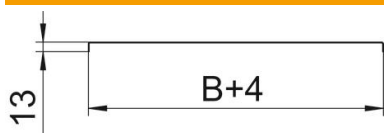

## Dane podstawow

Numery katalogowe	6052153
Typ	DRLU 150 FS
Oznaczenie 1	Pokrywa pełna
Oznaczenie 2	do korytek i drabinek kabł.
Wytwórca	OBO
Wymiar	150x3000
Materiał	Stal
Powierzchnia	cynkowana metodą Sendzimira
Norma powierzchni	DIN EN 10346
Najmniejsza jednostka sprzedaży	3
Jednostka opakowania	Metr
Ciężar	138,267 kg
Jednostka wagi	kg/100 m

## Wymiary

Długość	3 000 mm
Długość	10 ft
Szerokość	150 mm
Szerokość	6 in
Wysokość	35 mm
Grubość blachy	0,04 in
Grubość blachy	1 mm
Wymiar B	150 mm
Wymiar H	15 mm