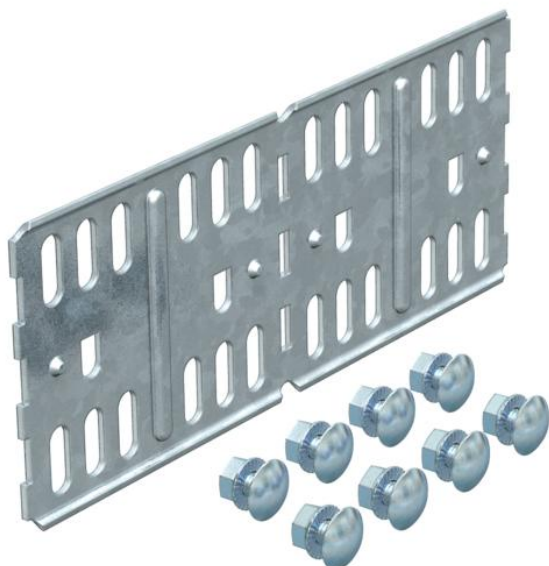

Karta charakterystyki technicznej

Łącznik wzdluzno-katowy FS

Numery katalogowe: 6067123

Łączniki wzdluzne i katowe do koryt kablowych i kształtek o wysokości boku 85 mm.
Zawiera potrzebne materiały montażowe.

St stal

FS ocynkowane metodą Sendzimira

Dane podstawow

Numery katalogowe	6067123
Typ	RLVL 85 FS
Oznaczenie 1	Łącznik wzdluzny i katowy
Oznaczenie 2	do korytka kabl., poziomego
Wytwórca	OBO
Wymiar	85x200
Materiał	Stal
Powierzchnia	cynkowana metodą Sendzimira
Norma powierzchni	DIN EN 10346
Najmniejsza jednostka sprzedaży	10
Jednostka opakowania	Sztuk
Ciężar	27,3 kg
Jednostka wagi	kg/100 szt.

Karta charakterystyki technicznej

Łącznik wzdłużno-kątowy FS

Numery katalogowe: 6067123

Wymiary

Wymiar	200 x 81
Długość	200 mm
Szerokość	4 mm
Wysokość	85 mm
Wysokość	3 in
Grubość blachy	2 mm

Dane techniczne

Wykonanie	Łącznik wzdłużny i kątowy
Podtrzymanie funkcji	brak
Odpowiednie do korytka siatkowego	brak
Odpowiednie do drabiny kablowej	brak
Odpowiedni do korytka kablowego	tak
Odpowiednie do wysokości kablowego systemu nośnego	85 mm
Łącznik przegubowy poziomy	brak
Łącznik przegubowy pionowy	brak
Stal nierdzewna, wytrawiana	brak
Rodzaj połączenia	Łącznik śrubowy