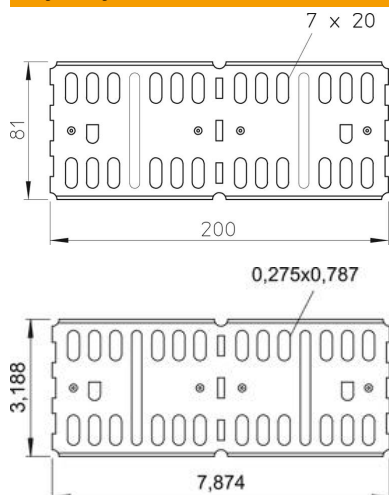

Karta charakterystyki technicznej

Łącznik wzdluzno-katowy FS

Numery katalogowe: 6067123

Łączniki wzdluzne i katowe do koryt kablowych i kształtek o wysokości boku 85 mm.
Zawiera potrzebne materiały montażowe.

St stal

FS ocynkowane metodą Sendzimira

Dane podstawow

Numery katalogowe	6067123
Typ	RLVL 85 FS
Oznaczenie 1	Łącznik wzdluzny i katowy
Oznaczenie 2	do korytka kabl., poziomego
Wytwórca	OBO
Wymiar	85x200
Materiał	Stal
Powierzchnia	cynkowana metodą Sendzimira
Norma powierzchni	DIN EN 10346
Najmniejsza jednostka sprzedaży	10
Jednostka opakowania	Sztuk
Ciężar	27,3 kg
Jednostka wagi	kg/100 szt.

Karta charakterystyki technicznej

Łącznik wzdłużno-kątowy FS

Numery katalogowe: 6067123

Wymiary

Wymiar	200 x 81
Długość	200 mm
Szerokość	4 mm
Wysokość	85 mm
Wysokość	3 in
Grubość blachy	2 mm

Dane techniczne