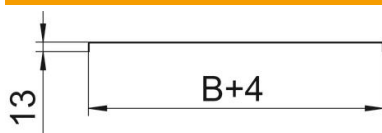

St stal

DD cynkowana metodą Sendzimira /aluminium, double dip

Dane podstawow

Numery katalogowe	6052668
Typ	DRLU 500 DD
Oznaczenie 1	Pokrywa pełna
Oznaczenie 2	do korytek i drabinek kabł.
Wytwórca	OBO
Wymiar	500x3000
Materiał	Stal
Powierzchnia	cynkowana metodą Sendzimira /aluminium, double dip
Norma powierzchni	DIN EN 10346
Najmniejsza jednostka sprzedaży	3
Jednostka opakowania	Metr
Ciężar	619,234 kg
Jednostka wagi	kg/100 m

Karta charakterystyki technicznej

Pokrywa, bez perforacji DD

Numery katalogowe: 6052668

Wymiary

Długość	3 000 mm
Długość	10 ft
Szerokość	500 mm
Szerokość	20 in
Wysokość	13 mm
Grubość blachy	0,05 in
Grubość blachy	1,5 mm
Wymiar B (mm)	500 mm
Wymiar H	15 mm