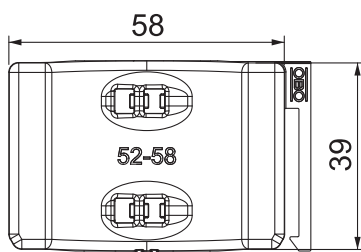

Karta charakterystyki technicznej

Kontrwanienska uniwersalna, plastikowa

Nr kat. 1198058

Niezależnie od szyny, uniwersalne zastosowanie poprzez naciśnięcie jednej nogi zacisku. Dzięki компактowemu kształtowi z tyłu można go połączyć w podwójną wannę. Możliwy jest późniejszy montaż bez demontażu zacisku.

PP Polipropylen

Dane podstawowe

Nr kat.	1198058
Typ	2058UW 58 LGR
Dostępny od	15.05.2019
Wymiar	52-58mm
Kolor	jasnoszary
Numer RAL	7035
Materiał	Polipropylen
Skrót materiału	PP
Najmniejsza jednostka sprzedaży (MOQ)	50 szt.
Waga	0,79 kg/100 szt.

Dane techniczne

Wymiar B	63,50 mm
Wymiar H	11,80 mm
Wymiar L	40,00 mm
Wersja wanienki/obejmy	Kontrwanienska
Przeznaczony do kabli o średnicy maks.	58,00 mm
Zakres mocowania D	52,00 - 58,00 mm