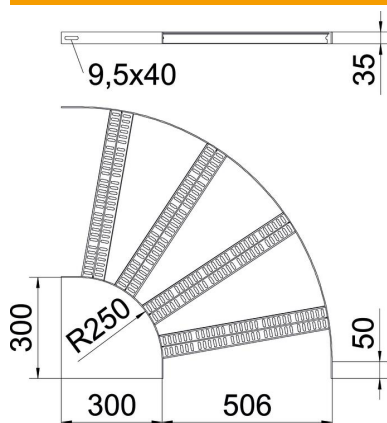

Karta charakterystyki technicznej

Łuk 90° ze szczębłem Z FT

Numery katalogowe: 7099230

Łuk 90° do drabinek kablowych morskich typu SLZ L o wys. boku 35 mm, ze spawanymi, perforowanymi Z-szczęblami.

Łączniki w potrzebnej ilości należy zamawiać osobno.

CE

St stal

FT = ocynk ogniowo-zanurzeniowy

Dane podstawow

Numery katalogowe	7099230
Typ	SLZB L 90 500 FT
Oznaczenie 1	Łuk 90°
Oznaczenie 2	ze szczębłem typu Z
Wytwórca	OBO
Wymiar	B506mm
Materiał	Stal
Powierzchnia	cynkowana metodą zanurzeniową
Norma powierzchni	DIN EN ISO 1461
Najmniejsza jednostka sprzedaży	1
Jednostka opakowania	Sztuk
Ciężar	254,9 kg
Jednostka wagi	kg/100 szt.

Karta charakterystyki technicznej

Łuk 90° ze szczębłem Z FT

Numery katalogowe: 7099230

Wymiary

Szerokość	500 mm
Wysokość	35 mm

Dane techniczne

Wygięcie (kąt)	90°
Wersja szczębli	Profil perforowany
Wykonanie profilu bocznego	plaski profil
Wersja połączenia	bez łącznika
Podtrzymanie funkcji	brak
Zmiana kierunku	poziomy
Stal nierdzewna, wytrawiana	brak
Zawias	brak
Perforacja boczna	brak
Wykonanie szerokokorzępcowe	brak