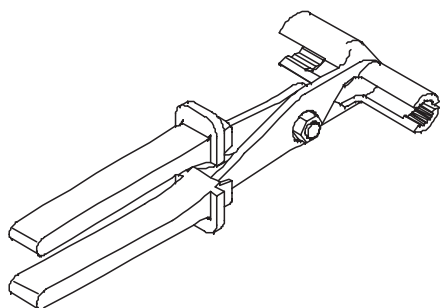

Karta charakterystyki technicznej

Szczypce specjalne do dławików kablowych

Nr kat. 3010104

Uniwersalne narzędzie pozwalające na łatwe dokręcanie wszystkich dławików do rozmiaru gwintu PG 21 wzgl. M25 x 1,5, możliwość zastosowania także w przypadku dławików ułożonych bardzo blisko siebie.

mały otwór PG 7-PG 11

duży otwór PG 13,5-PG 21

Dane podstawowe

Nr kat.	3010104
Typ	186
Oznaczenie 1	Szczypce specjalne
Oznaczenie 2	do dławików kablowych
Wymiar	PG7 - PG21
Najmniejsza jednostka sprzedaży (MOQ)	1 szt.
Waga	47,00 kg/100 szt.

Dane techniczne

Wersja niewytwarzająca iskiei	<input type="checkbox"/>
Zakres mocowania D	0,00 - 25,00 mm