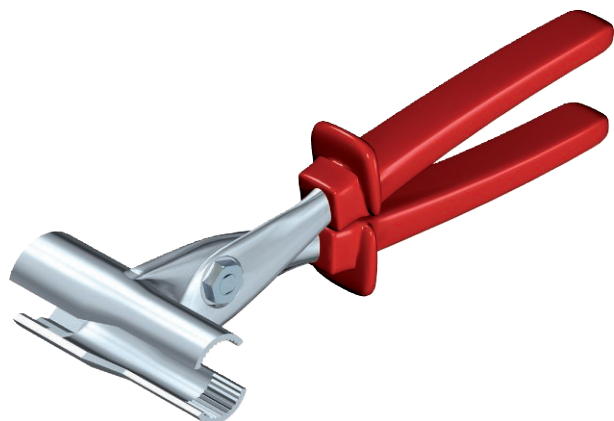

Karta charakterystyki technicznej

Szczypce specjalne do dławików kablowych

Nr kat. 3010104

Uniwersalne narzędzie pozwalające na łatwe dokręcanie wszystkich dławików do rozmiaru gwintu PG 21 wzgl. M25 x 1,5, możliwość zastosowania także w przypadku dławików ułożonych bardzo blisko siebie.

mały otwór PG 7-PG 11

duży otwór PG 13,5-PG 21

Dane podstawowe

Nr kat.	3010104
Typ	186
Oznaczenie 1	Szczypce specjalne
Oznaczenie 2	do dławików kablowych
Wymiar	PG7 - PG21
Najmniejsza jednostka sprzedaży (MOQ)	1 szt.
Waga	47,00 kg/100 szt.

Dane techniczne

Wersja niewytwarzająca iskiei	<input type="checkbox"/>
Zakres mocowania D	0,00 - 25,00 mm