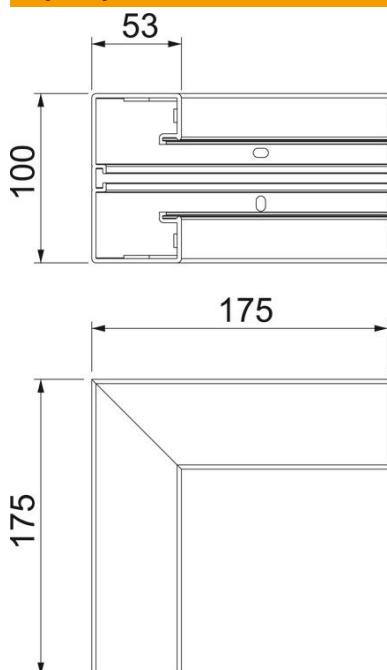

# Karta charakterystyki technicznej

Naroże wewnętrzne, do kanału podparapetowego Rapid 45-2 typ GK-53100

Numery katalogowe: 6113062

Naroże wewnętrzne 90° do zmiany kierunków kanałów Rapid 45-2.

**PVC** polichlorek winylu

## Dane podstawow

Numery katalogowe	6113062
Typ	GK-IS53100LGR
Oznaczenie 1	Naroże wewnętrzne
Oznaczenie 2	stałe
Wytwórca	OBO
Wymiar	175x175x100
Kolor	jasnoszary; RAL 7035
Materiał	Polichlorek winylu
Najmniejsza jednostka sprzedaży	1
Jednostka opakowania	Sztuk
Ciężar	34,2 kg
Jednostka wagi	kg/100 szt.

## Wymiary

Długość	175 mm
Szerokość	100 mm
Wysokość	53 mm

## Dane techniczne

Ilość pokryw	1
Wykonanie	Podstawa
Kształt	symetryczne
Bezhalogenowy	brak
Klamra mocująca kable	brak
Łącznik kanału EÜK	brak
Rodzaj montażu pokryw	Położenie wewnętrzne
Perforacja montażowa w dnie	tak
Szerokość pokrywy	45 mm
Szerokość pokrywy 2	0 mm
Szerokość pokrywy 3	0 mm
Stopień ochrony	IP 20
Folia ochronna	tak
Odporność kod IK	IK08
Zakres temperatur maks.	60 °C
Zakres temperatur min.	-15 °C
Zakres kąta maks.	90 mm
Zakres kąta min.	90 mm