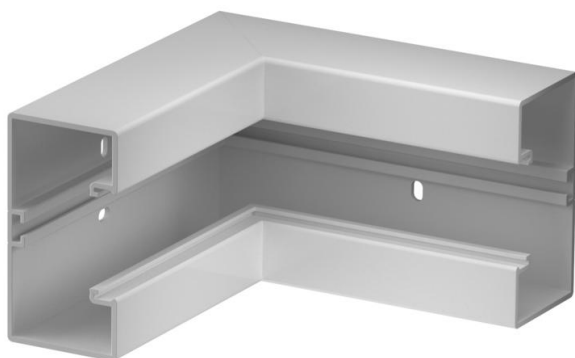

# Karta charakterystyki technicznej

Naroże wewnętrzne, do kanału podparapetowego Rapid 45-2 typ GK-53100

Numery katalogowe: 6113062

Naroże wewnętrzne 90° do zmiany kierunków kanałów Rapid 45-2.

**PVC** polichlorek winylu

## Dane podstawow

Numery katalogowe	6113062
Typ	GK-IS53100LGR
Oznaczenie 1	Naroże wewnętrzne
Oznaczenie 2	stałe
Wytwórca	OBO
Wymiar	175x175x100
Kolor	jasnoszary; RAL 7035
Materiał	Polichlorek winylu
Najmniejsza jednostka sprzedaży	1
Jednostka opakowania	Sztuk
Ciężar	34,2 kg
Jednostka wagi	kg/100 szt.

# Karta charakterystyki technicznej

Naroże wewnętrzne, do kanału podparapetowego Rapid 45-2 typ GK-53100

Numer katalogowy: 6113062

## Wymiary

Długość	175 mm
Szerokość	100 mm
Wysokość	53 mm