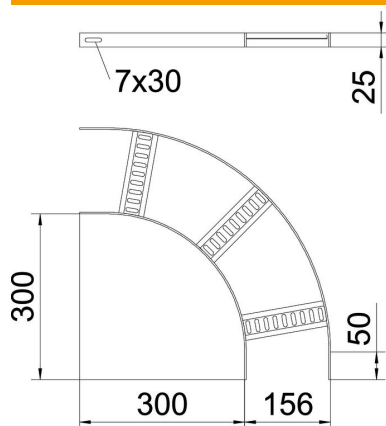

Karta charakterystyki technicznej

Łuk 90° ze szczębłem trapezowym ALU

Numery katalogowe: 7098688

Łuk 90° do drabiny kablowej morskiej typu SL 42 z perforowaną burtą o wysokości boku 25 mm, ze spawanymi, perforowanymi szczęblami w kształcie trapezu otwartymi do dołu.

Łączniki w potrzebnej ilości należy zamawiać osobno.

CE

Alu aluminium

GB trawione

Dane podstawow

Numery katalogowe	7098688
Typ	SLB 90 42 150ALU
Oznaczenie 1	Łuk 90°
Oznaczenie 2	ze szczębłem trapezowym
Wytwórca	OBO
Wymiar	B156mm
Materiał	aluminium
Powierzchnia	wytrawiana
Norma powierzchni	
Najmniejsza jednostka sprzedaży	1
Jednostka opakowania	Sztuk
Ciężar	34,5 kg
Jednostka wagi	kg/100 szt.

Karta charakterystyki technicznej

Łuk 90° ze szczębłem trapezowym ALU

Numery katalogowe: 7098688

Wymiary

Szerokość	150 mm
Wysokość	25 mm

Dane techniczne

Wygięcie (kąt)	90°
Wersja szczębli	Profil perforowany
Wykonanie profilu bocznego	płaski profil
Wersja połączenia	bez łącznika
Podtrzymanie funkcji	brak
Zmiana kierunku	poziomy
Stal nierdzewna, wytrawiana	tak
Zawias	brak
Perforacja boczna	brak
Wykonanie szerokokorozpiętościowe	brak