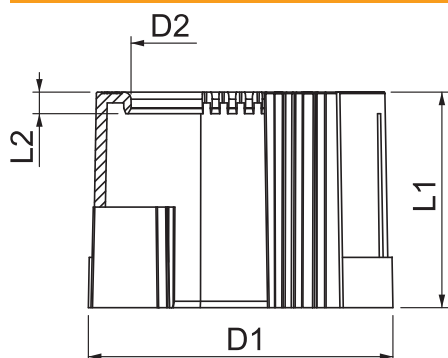

## Końcówka do rur, rozdzielna, PG, jasnoszara

Nr kat. 2044529

Rozdzielna końcówka do mocowania na rurach instalacyjnych PG.  
Rozdzielna końcówka do rur może być mocowana na istniejącej instalacji. Możliwy szybki montaż dzięki braku konieczności rozłączania przewodów.

### Dane podstawowe

Nr kat.	2044529
Typ	129 TB PG29
Wymiar	PG29
Kolor	jasnoszary
Numer RAL	7035
Materiał	Polietylen
Materiał skrót	PE
Najmniejsza jednostka sprzedaży (MOQ)	50 szt.
Waga	0,70 kg/100 szt.

### Dane techniczne

Wymiar D1	38,00 mm
Wymiar D2	30,00 mm
Wymiar L1	30,00 mm
Wymiar L2	3,00 mm
Wykonanie	Wtyk
Do średnicy rury	37,00 mm
Wielkość:	PG29
Powierzchnia szorstkowana	<input type="checkbox"/>
Powierzchnia polerowana	<input type="checkbox"/>