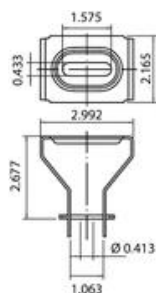

### Dane podstawow

Numery katalogowe	6356055
Typ	DBV FS
Oznaczenie 1	Uchwyt sufitowy
Oznaczenie 2	regulowany
Wytwórca	OBO
Wymiar	55x76
Materiał	Stal
Powierzchnia	cynkowana metodą Sendzimira
Norma powierzchni	DIN EN 10346
Najmniejsza jednostka sprzedaży	20
Jednostka opakowania	Sztuk
Ciężar	18,2 kg
Jednostka wagi	kg/100 szt.

# Karta charakterystyki technicznej

### Wymiary

Długość	55 mm
Szerokość	76 mm
Wysokość	68 mm