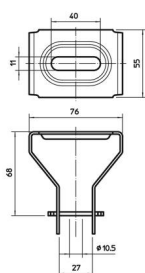

### Dane podstawow

Numery katalogowe	6356055
Typ	DBV FS
Oznaczenie 1	Uchwyt sufitowy
Oznaczenie 2	regulowany
Wytwórca	OBO
Wymiar	55x76
Materiał	Stal
Powierzchnia	cynkowana metodą Sendzimira
Norma powierzchni	DIN EN 10346
Najmniejsza jednostka sprzedaży	20
Jednostka opakowania	Sztuk
Ciężar	18,2 kg
Jednostka wagi	kg/100 szt.

# Karta charakterystyki technicznej

### Wymiary

Długość	55 mm
Szerokość	76 mm
Wysokość	68 mm