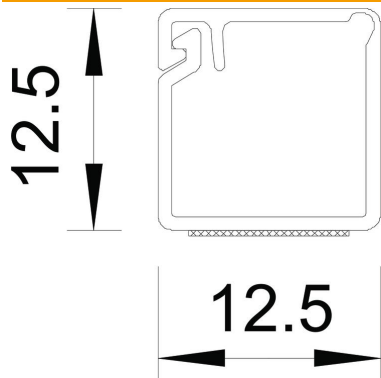

Karta charakterystyki technicznej

Mini kanał z taśmą samoprzylepną i pokrywą z zawiasami
MD12

Numery katalogowe: 6150284

Mini kanał z taśmą samoprzylepną i pokrywą z zawiasami.
Po zdjęciu folii umieszczonej na spodzie, kanały WDK można przyklejać bezpośrednio do ściany.

PVC polichlorek winylu

Dane podstawowe

Numery katalogowe	6150284
Typ	WDKMD12RW
Oznaczenie 1	Minikanał z folią przylepną
Oznaczenie 2	i górna część z zawiasami
Wytwórca	OBO
Wymiar	12x12x2000
Kolor	czysta biel; RAL 9010
Materiał	Polichlorek winylu
Najmniejsza jednostka sprzedaży	2
Jednostka opakowania	Metr
Ciężar	7 kg
Jednostka wagi	kg/100 m

Karta charakterystyki technicznej

Mini kanał z taśmą samoprzylepną i pokrywą z zawiasami MD12

Numery katalogowe: 6150284

Wymiary

Długość	2 000 mm
Szerokość	12,5 mm
Wysokość	12,5 mm

Dane techniczne

Ilość stałych przegród	0
Ilość wsuwanych przegród	0
Wersja pokrywy kanałów instalacyjnych	z zawiasami filmowymi
Rodzaj mocowania	Samoprzylepny
Perforacja dna	0
Podtrzymanie funkcji	brak
Bezhalogenowy	brak
Klamra mocująca kable	brak
Łącznik kanału EÜK	brak
Dostawa w rolkach	brak
Przekrój poprzeczny	103 mm ²
Folia ochronna	brak