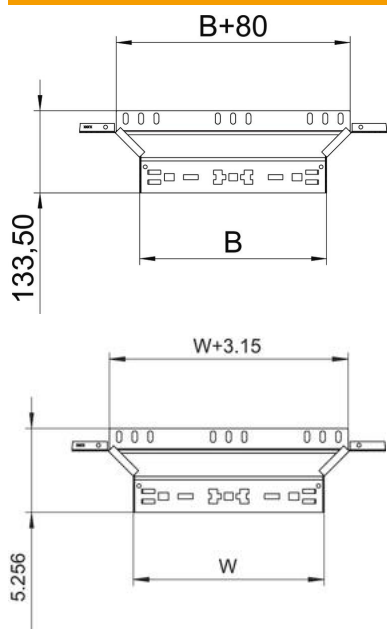

Karta charakterystyki technicznej

Trójnik dostawny Magic 60 FT

Numery katalogowe: 6041250

Trójnik dostawny z systemem szybkozłączny. Do wszystkich koryt kablowych o wysokości boku 60 mm.

St stal

FT = ocynk ogniowo-zanurzeniowy

Dane podstawow

Numery katalogowe	6041250
Typ	RAAM 610 FT
Oznaczenie 1	Trójnik dostawny
Oznaczenie 2	z szybkozłączem
Wytwórca	OBO
Wymiar	60x100
Materiał	Stal
Powierzchnia	cynkowana metodą zanurzeniową
Norma powierzchni	DIN EN ISO 1461
Najmniejsza jednostka sprzedaży	1
Jednostka opakowania	Sztuk
Ciężar	40,8 kg
Jednostka wagi	kg/100 szt.

Karta charakterystyki technicznej

Trójnik dostawny Magic 60 FT

Numery katalogowe: 6041250

Wymiary

Szerokość	100 mm
Szerokość	4 in
Wysokość	60 mm
Wysokość	2 in
Grubość blachy	1,25 mm
Wymiar B	100 mm

Dane techniczne

Wygięcie (ką)	90°
Wersja połączenia	zintegrowany łącznik
Podtrzymanie funkcji	tak
Grubość materiału, dna	1,25 mm
Rysunek otworów NATO	brak
Zmiana kierunku	poziomy
Stal nierdzewna, wytrawiana	brak
Wykonanie szerokorozpiętościowe	brak
Rodzaj złącza kablowego systemu nośnego	Zamocowanie zatrzaskowe