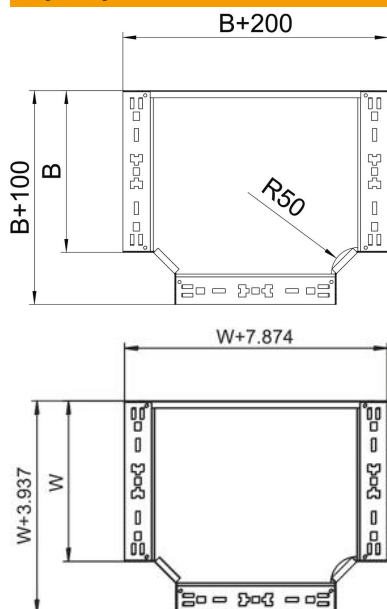

Karta charakterystyki technicznej

Trójnik Magic 60 FS

Numery katalogowe: 6041324

Trójnik z systemem szybkozłączy. Do wszystkich koryt kablowych o wysokości boku 60 mm.

St stal

FS ocynkowane metodą Sendzimira

Dane podstawow

Numery katalogowe	6041324
Typ	RTM 620 FS
Oznaczenie 1	Trójnik odgałęźny T
Oznaczenie 2	z szybkozłączy
Wytwórca	OBO
Wymiar	60x200
Materiał	Stal
Powierzchnia	cynkowana metodą Sendzimira
Norma powierzchni	DIN EN 10346
Najmniejsza jednostka sprzedaży	1
Jednostka opakowania	Sztuk
Ciężar	150,6 kg
Jednostka wagi	kg/100 szt.

Karta charakterystyki technicznej

Trójnik Magic 60 FS

Numery katalogowe: 6041324

Wymiary

Szerokość	200 mm
Szerokość	8 in
Wysokość	60 mm
Wymiar B	200 mm

Dane techniczne

Wygięcie (kąt)	90°
Wersja połączenia	zintegrowany łącznik
Podtrzymanie funkcji	tak
Rysunek otworów NATO	brak
Zmiana kierunku	poziomy
Stal nierdzewna, wytrawiana	brak
Wykonanie szerokorozpiętościowe	brak
Rodzaj złącza kablowego systemu nośnego	przykręcane