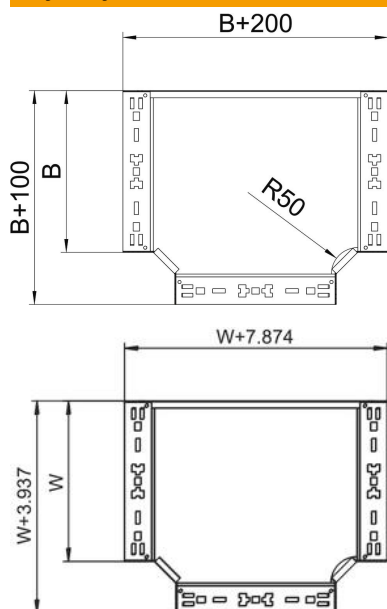

### Dane podstawow

Numery katalogowe	6041332
Typ	RTM 660 FS
Oznaczenie 1	Trójnik odgałęźny T
Oznaczenie 2	z szybkozłączem
Wytwórca	OBO
Wymiar	60x600
Materiał	Stal
Powierzchnia	cynkowana metodą Sendzimira
Norma powierzchni	DIN EN 10346
Najmniejsza jednostka sprzedaży	1
Jednostka opakowania	Sztuk
Ciężar	605 kg
Jednostka wagi	kg/100 szt.

### Wymiary

Szerokość	600 mm
Szerokość	24 in
Wysokość	60 mm
Wymiar B	600 mm