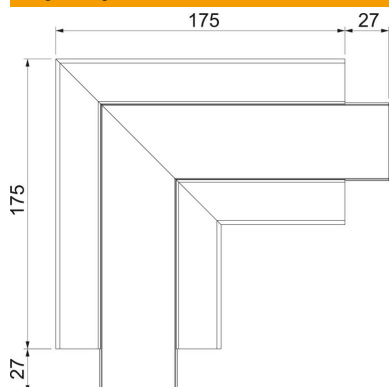

Karta charakterystyki technicznej

Naroże płaskie, do kanału podparapetowego Rapid 45-2 typ
GK-53100

Numery katalogowe: 6113082

Naroże płaskie do zmiany kierunków kanałów podparapetowych Rapid 45-2.

PVC polichlorek winylu

Dane podstawow

Numery katalogowe	6113082
Typ	GK-FS53100LGR
Oznaczenie 1	Naroże płaskie
Oznaczenie 2	stałe
Wytwórca	OBO
Wymiar	200x200x100
Kolor	jasnoszary; RAL 7035
Materiał	Polichlorek winylu
Najmniejsza jednostka sprzedaży	1
Jednostka opakowania	Sztuk
Ciężar	34,6 kg
Jednostka wagi	kg/100 szt.

Karta charakterystyki technicznej

Naroże płaskie, do kanału podparapetowego Rapid 45-2 typ GK-53100

Numery katalogowe: 6113082

Wymiary

Długość	175 mm
Szerokość	100 mm
Wysokość	53 mm

Dane techniczne

Ilość pokryw	1
Wykonanie dla szerokości kanału do wysokości kanału	Podstawa i pokrywa 100 mm 53 mm
Bezhalogenowy	brak
Klamra mocująca kable	brak
Łącznik kanału EÜK	brak
Rodzaj montażu pokrywy	Położenie wewnętrzne
Perforacja montażowa w dnie	tak
Szerokość pokrywy	45 mm
Szerokość pokrywy 2	0 mm
Szerokość pokrywy 3	0 mm
Zmiana kierunku	pionowy, wznoszący/opadający
Stopień ochrony	IP 20
Folia ochronna	tak
Odporność kod IK	IK08
Symetryczne	tak
Zakres temperatur maks.	60 °C
Zakres temperatur min.	-15 °C
Zakres kąta maks.	90 mm
Zakres kąta min.	90 mm