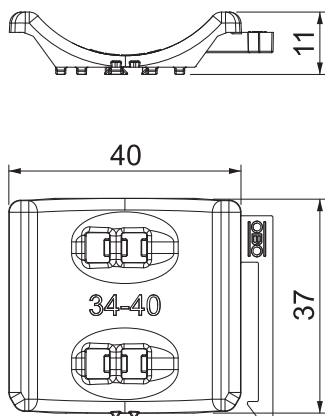

Karta charakterystyki technicznej

Kontrwanienska uniwersalna, plastikowa

Nr kat. 1198040

Niezależnie od szyny, uniwersalne zastosowanie poprzez naciśnięcie jednej nogi zacisku. Dzięki компактowemu kształtowi z tyłu można go połączyć w podwójną wannę. Możliwy jest późniejszy montaż bez demontażu zacisku.

PP Polipropylen

Dane podstawowe

Nr kat.	1198040
Typ	2058UW 40 LGR
Dostępny od	15.05.2019
Wymiar	34-40mm
Kolor	jasnoszary
Numer RAL	7035
Materiał	Polipropylen
Skrót materiału	PP
Najmniejsza jednostka sprzedaży (MOQ)	50 szt.
Waga	0,50 kg/100 szt.

Dane techniczne

Wymiar B	45,50 mm
Wymiar H	10,80 mm
Wymiar L	37,00 mm
Wersja wianienki/obejmy	Kontrwanienska
Przeznaczony do kabli o średnicy maks.	40,00 mm
Zakres mocowania D	34,00 - 40,00 mm