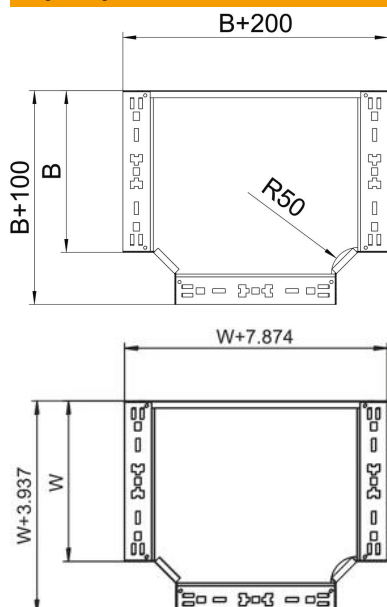

### Dane podstawow

Numery katalogowe	6041330
Typ	RTM 650 FS
Oznaczenie 1	Trójnik odgałęźny T
Oznaczenie 2	z szybkozłączy
Wytwórca	OBO
Wymiar	60x500
Materiał	Stal
Powierzchnia	cynkowana metodą Sendzimira
Norma powierzchni	DIN EN 10346
Najmniejsza jednostka sprzedaży	1
Jednostka opakowania	Sztuk
Ciężar	458,5 kg
Jednostka wagi	kg/100 szt.

### Wymiary

Szerokość	500 mm
Szerokość	20 in
Wysokość	60 mm
Wymiar B	500 mm