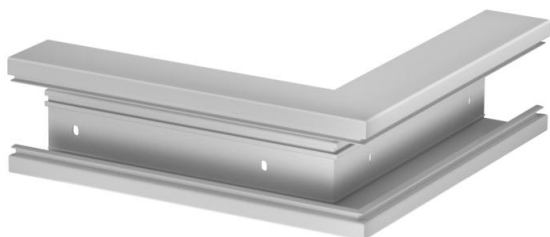

Karta charakterystyki technicznej

Naroże zewnętrzne, do kanału podparapetowego Rapid 80
typ GK-70110

Numery katalogowe: 6274312

Naroże zewnętrzne do zmiany kierunków kanałów podparapetowych GK.
Pokrywę należy zamawiać osobno.

PVC polichlorek winylu

Dane podstawow

Numery katalogowe	6274312
Typ	GK-A70110LGR
Oznaczenie 1	Naroże zewnętrzne
Wytwórca	OBO
Wymiar	70x110mm
Kolor	jasnoszary; RAL 7035
Materiał	Polichlorek winylu
Najmniejsza jednostka sprzedaży	1
Jednostka opakowania	Sztuk
Ciężar	116 kg
Jednostka wagi	kg/100 szt.

Karta charakterystyki technicznej

Naroże zewnętrzne, do kanału podparapetowego Rapid 80
typ GK-70110

Numery katalogowe: 6274312

Wymiary

Długość	270 mm
Szerokość	110 mm
Wysokość	70 mm

Dane techniczne

Ilość pokryw	1
Wykonanie	Podstawa
Bezhalogenowy	brak
Klamra mocująca kable	brak
Łącznik kanału EÜK	brak
Rodzaj montażu pokryw	Położenie wewnętrzne
Perforacja montażowa w dnie	tak
Szerokość pokrywy	76,5 mm
Szerokość pokrywy 2	0 mm
Szerokość pokrywy 3	0 mm
Stopień ochrony	IP 30
Folia ochronna	tak
Odporność kod IK	IK08
Symetryczne	tak
Zakres temperatur maks.	60 °C
Zakres temperatur min.	-15 °C
Zakres kąta maks.	90 mm
Zakres kąta min.	90 mm