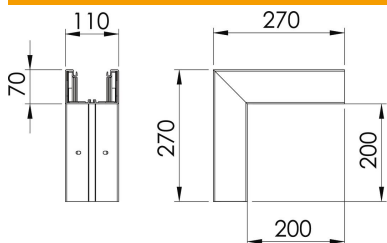

PVC polichlorek winylu

Dane podstawow

Numery katalogowe	6274312
Typ	GK-A70110LGR
Oznaczenie 1	Naroże zewnętrzne
Wytwórca	OBO
Wymiar	70x110mm
Kolor	jasnoszary; RAL 7035
Materiał	Polichlorek winylu
Najmniejsza jednostka sprzedaży	1
Jednostka opakowania	Sztuk
Ciężar	116 kg
Jednostka wagi	kg/100 szt.

Karta charakterystyki technicznej

Naroże zewnętrzne, do kanału podparapetowego Rapid 80
typ GK-70110

Numery katalogowe: 6274312

Wymiary

Długość	270 mm
Szerokość	110 mm
Wysokość	70 mm

Dane techniczne

Ilość pokryw	1
Wykonanie	Podstawa
Bezhalogenowy	brak
Klamra mocująca kable	brak
Łącznik kanału EÜK	brak
Rodzaj montażu pokryw	Położenie wewnętrzne
Perforacja montażowa w dnie	tak
Szerokość pokrywy	76,5 mm
Szerokość pokrywy 2	0 mm
Szerokość pokrywy 3	0 mm
Stopień ochrony	IP 30
Folia ochronna	tak
Odporność kod IK	IK08
Symetryczne	tak
Zakres temperatur maks.	60 °C
Zakres temperatur min.	-15 °C
Zakres kąta maks.	90 mm
Zakres kąta min.	90 mm