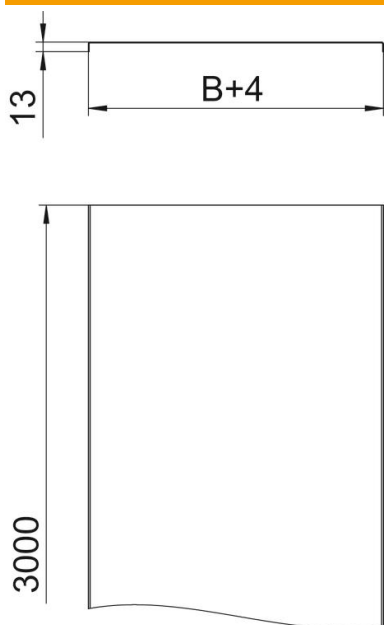

Karta charakterystyki technicznej

Pokrywa, bez perforacji A2

Numery katalogowe: 6052828

Nieperforowana pokrywa do koryt kablowych i siatkowych.
Przetłoczenie poprzeczne od szerokości 500 mm.
W przypadku stosowania pokryw na zewnątrz budynku należy koryto dodatkowo zabezpieczyć przed wiatrem.

VA stal nierdzewna

2B pusty, późniejsza obróbka

Dane podstawow

Numery katalogowe	6052828
Typ	DRLU 150 A2
Oznaczenie 1	Pokrywa pełna
Oznaczenie 2	do korytek i drabinek kabł.
Wytwórca	OBO
Wymiar	150x3000
Materiał	stal nierdzewna 1.4301
Powierzchnia	pusty, po obróbce
Norma powierzchni	
Najmniejsza jednostka sprzedaży	3
Jednostka opakowania	Metr
Ciężar	138,234 kg
Jednostka wagi	kg/100 m

Karta charakterystyki technicznej

Pokrywa, bez perforacji A2

Numery katalogowe: 6052828

Wymiary

Długość	3 000 mm
Długość	10 ft
Szerokość	150 mm
Szerokość	6 in
Wysokość	35 mm
Grubość blachy	0,04 in
Grubość blachy	1 mm
Wymiar B	150 mm