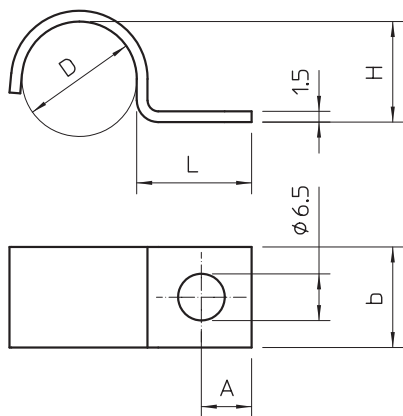

# Karta charakterystyki technicznej

Obejma mocująca 1015, średnia

Nr kat. 1009044

OBO  
BETTERMANN

Obejma mocująca do kabli i rur o 7mm

<b>St</b>	stal
<b>G</b>	cynkowane galwanicznie

## Dane podstawowe

Nr kat.	1009044
Typ	1015 7 G
Oznaczenie 1	Obejma mocująca
Oznaczenie 2	jednolapkowy
Wymiar	7mm
Materiał	Stal
Materiał skrót	St
Powierzchnia	cynkowane galwanicznie
Powierzchnia według DIN	EN ISO 19598 / EN ISO 4042
Powierzchnia skrót	G
Najmniejsza jednostka sprzedaży (MOQ)	100 szt.
Waga	0,42 kg/100 szt.

## Dane techniczne

Długość	16,00 mm
Szerokość	12,00 mm
Wysokość	6,00 mm
Wymiar A	7,00 mm
Wymiar b	12,00 mm
Wymiar D	7,00 mm
Wymiar H	6,00 mm
Wymiar L	16,00 mm
Odległość od ściany	<input type="checkbox"/>
Ilość przewodów/rur	1
Wykonanie	jednozaciskowy
Rodzaj mocowania do średnicy	Otwór wiercony 7 mm
Odpowiednie w strefie ochrony przeciwpożarowej	<input type="checkbox"/>
Bezhalogenowy	<input checked="" type="checkbox"/>
Z płaszczem z tworzywa sztucznego	<input type="checkbox"/>
Wielkość otworu	6,5 mm
Grubość materiału	1,50 mm
odporny na działanie promieni UV	<input checked="" type="checkbox"/>